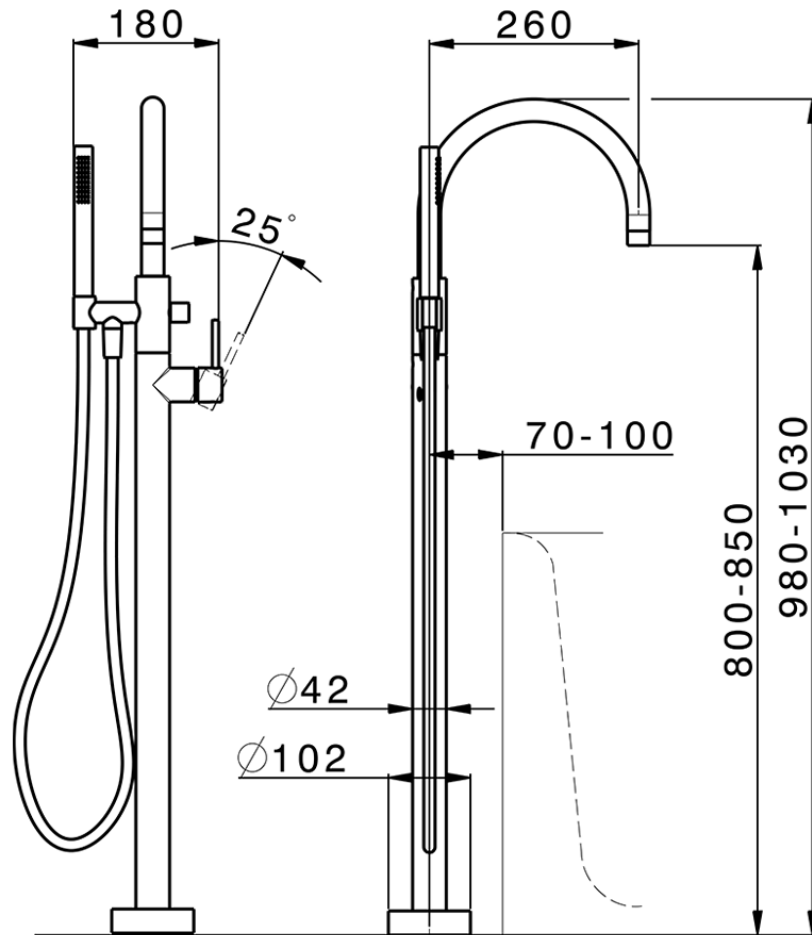

Parte esterna monocomando vasca a pavimento M32_MT014200

MT014200

<https://huberitalia.com/parte-esterna-monocomando-vasca-a-pavimento-m32-mt014200>

ZB004510

<https://huberitalia.com/parte-incasso-monocomando-free-standing-incasso-zb004510>