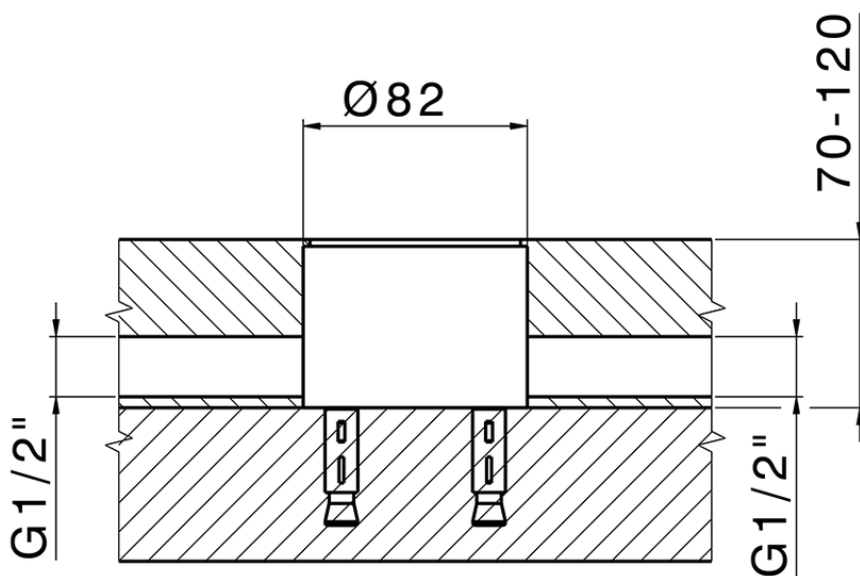

Parte esterna monocomando vasca a pavimento M32_MT014200

MT014200

<https://huberitalia.com/parte-esterna-monocomando-vasca-a-pavimento-m32-mt014200>

ZB004510

<https://huberitalia.com/parte-incasso-monocomando-free-standing-incasso-zb004510>