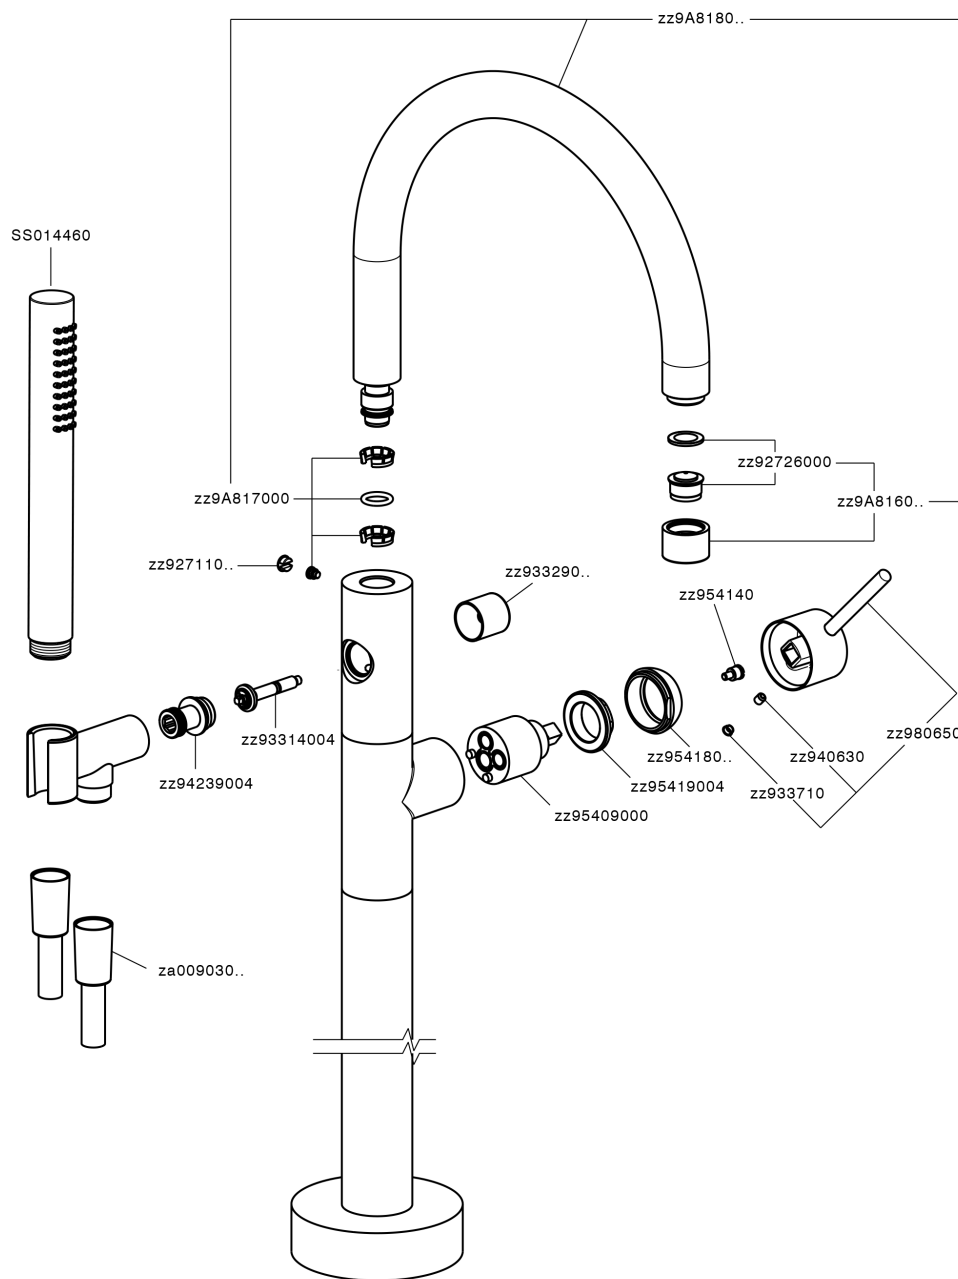

Parte esterna monocomando vasca a pavimento M32_MT014200

MODELLO **MT014200**

Parte esterna monocomando vasca a pavimento, supporto doccetta su colonna, doccetta monogetto D.23 mm in Ottone, flessibile liscio SUPREME 150 cm, senza parte incasso (per art.ZB004510)

FINITURE DISPONIBILI

-  **21** 21 Cromo
-  **26** 26 Vecchio Rame
-  **2F** 2F Nichel Spazzolato
-  **2W** 2W Oro Spazzolato
-  **40** 40 Nero Opaco
-  **4Q** 4Q Bianco Opaco

CARATTERISTICHE

Ricambio Cartuccia **ZZ95409000**

Cartuccia Monocomando 35 mm

Installazione **Incasso**

Parti Incasso necessarie **ZB004510**

Parte esterna monocomando vasca a pavimento M32_MT014200

MT014200

<https://huberitalia.com/parte-esterna-monocomando-vasca-a-pavimento-m32-mt014200>

Parte incasso monocomando free-standing INCASSO_ZB004510

MODELLO **ZB004510**

Parte incasso a pavimento, per monocomando free-standing

FINITURE DISPONIBILI

 **04** 04 Senza Finitura

CARATTERISTICHE

Installazione	Incasso
Incasso	1