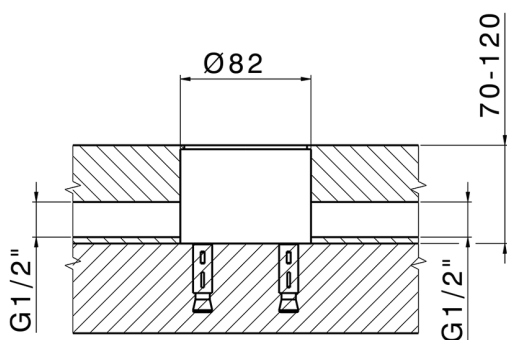

Parte esterna monocomando vasca a pavimento M32_MT014200

MODELLO **MT014200**

Parte esterna monocomando vasca a pavimento, supporto doccetta su colonna, doccetta monogetto D.23 mm in Ottone, flessibile liscio SUPREME 150 cm, senza parte incasso (per art.ZB004510)

Cartuccia Monocomando 35 mm

Installazione **Incasso**

Parti Incasso necessarie **ZB004510**

Parte esterna monocomando vasca a pavimento M32_MT014200

MT014200

<https://huberitalia.com/parte-esterna-monocomando-vasca-a-pavimento-m32-mt014200>

Parte incasso monocomando free-standing INCASSO_ZB004510

MODELLO **ZB004510**

Parte incasso a pavimento, per monocomando free-standing

FINITURE DISPONIBILI

 **04** 04 Senza Finitura

CARATTERISTICHE

Installazione	Incasso
Incasso	1