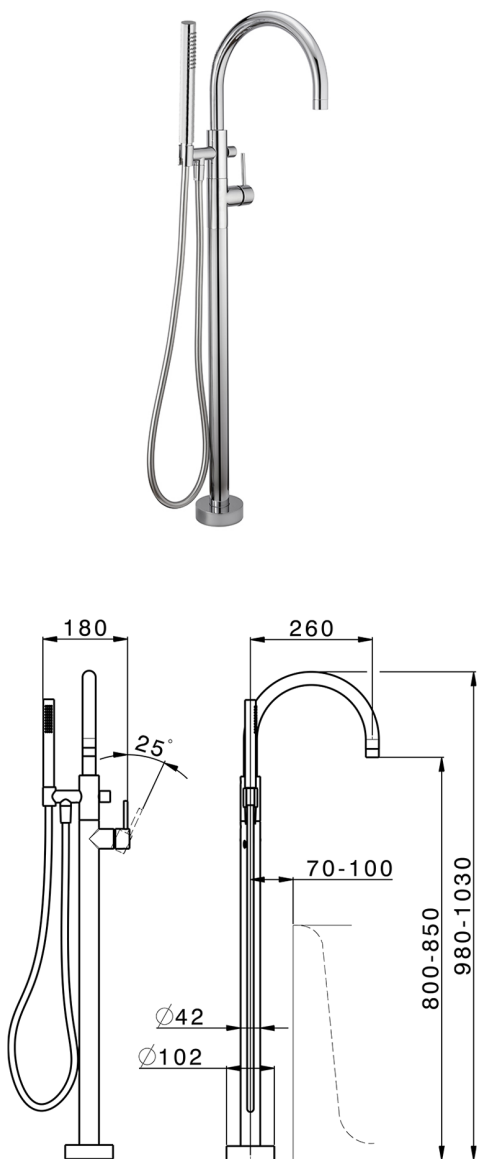

Parte esterna monocomando vasca a pavimento M32_MT014200

MODELLO **MT014200**

Parte esterna monocomando vasca a pavimento, supporto doccetta su colonna, doccetta monogetto D.23 mm in Ottone, flessibile liscio SUPREME 150 cm, senza parte incasso (per art.ZB004510)

FINITURE DISPONIBILI

-  **21** 21 Cromo
-  **26** 26 Vecchio Rame
-  **2F** 2F Nichel Spazzolato
-  **2W** 2W Oro Spazzolato
-  **40** 40 Nero Opaco
-  **4Q** 4Q Bianco Opaco

CARATTERISTICHE

Ricambio Cartuccia **ZZ95409000**

Cartuccia Monocomando 35 mm

Installazione **Incasso**

Parti Incasso necessarie **ZB004510**

Parte esterna monocomando vasca a pavimento M32_MT014200

MT014200

<https://huberitalia.com/parte-esterna-monocomando-vasca-a-pavimento-m32-mt014200>

Parte incasso monocomando free-standing INCASSO_ZB004510

MODELLO **ZB004510**

Parte incasso a pavimento, per monocomando free-standing

FINITURE DISPONIBILI

 **04** 04 Senza Finitura

CARATTERISTICHE

Installazione	Incasso
Incasso	1