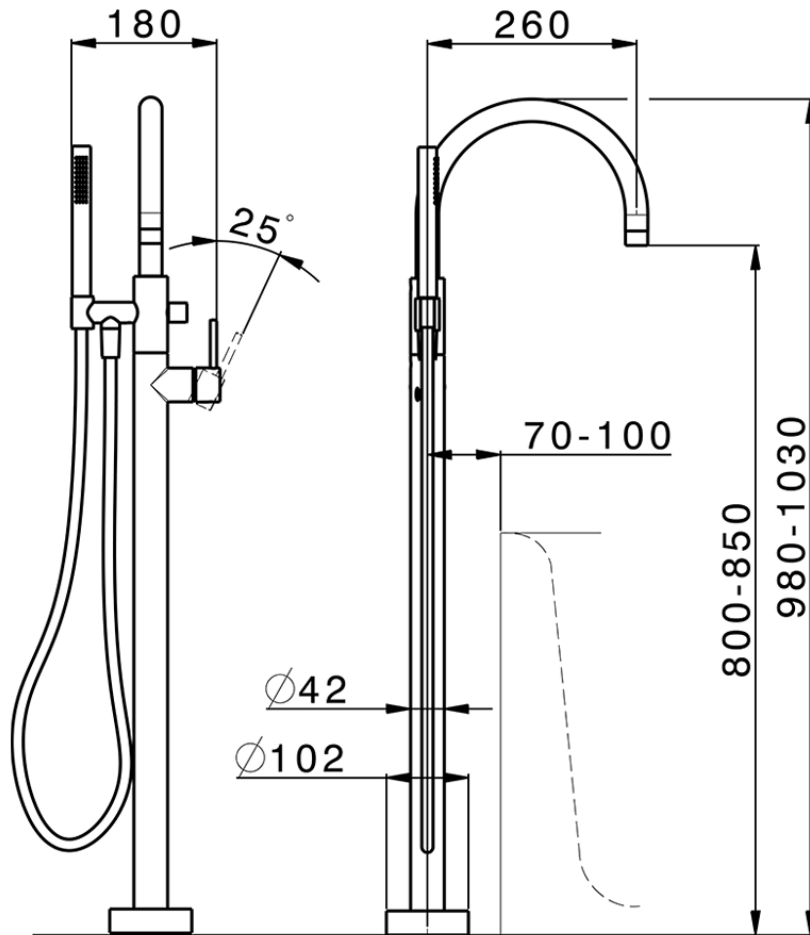

Parte esterna monocomando vasca a pavimento M32_MT014200

MT014200

<https://huberitalia.com/parte-esterna-monocomando-vasca-a-pavimento-m32-mt014200>

ZB004510

<https://huberitalia.com/parte-incasso-monocomando-free-standing-incasso-zb004510>