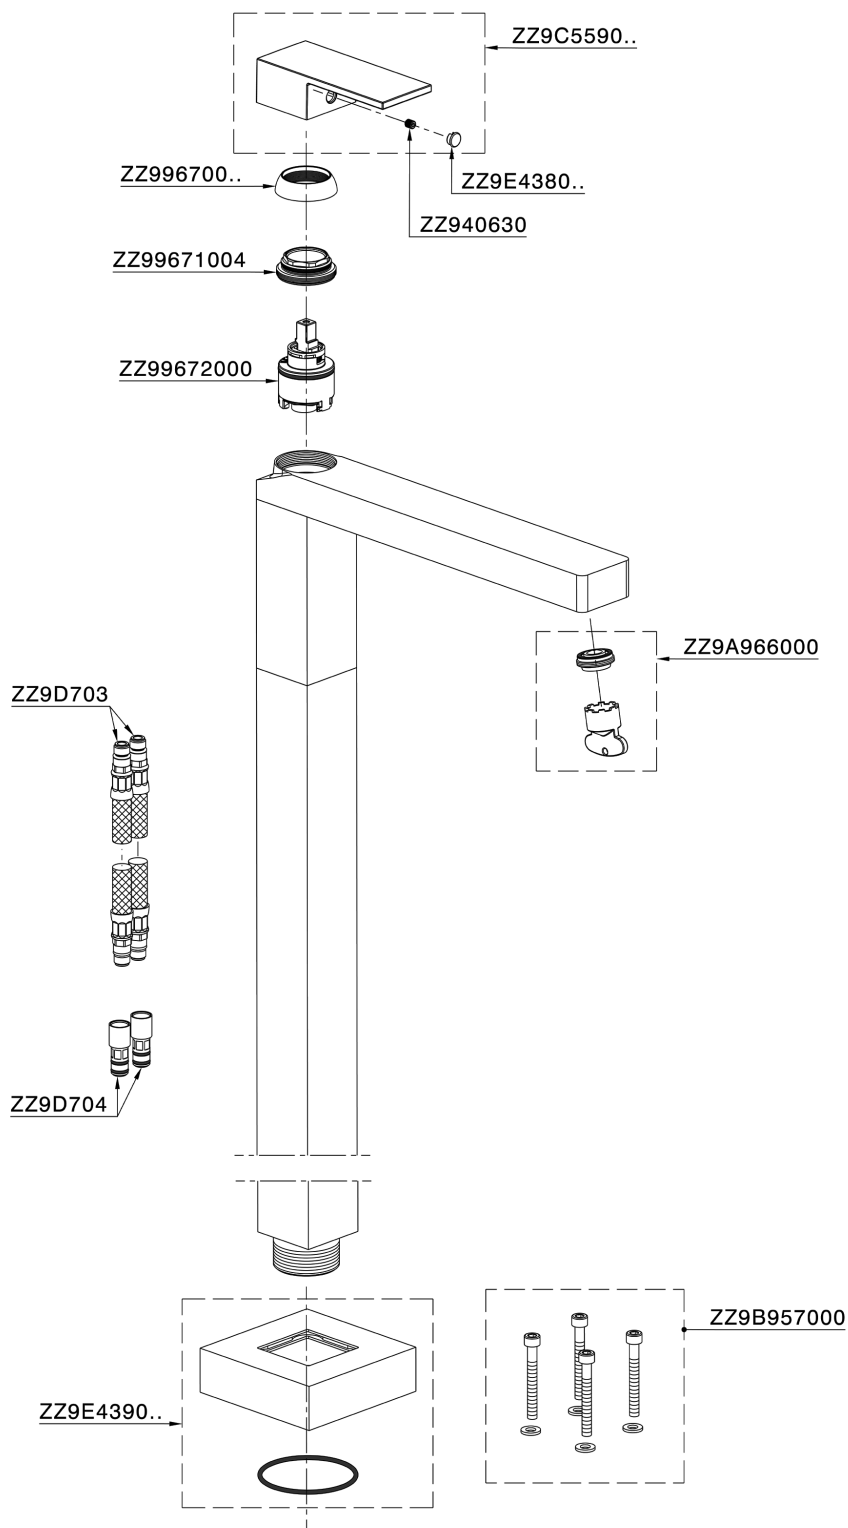

Parte esterna monocomando lavabo a pavimento NUOVA EGO_NE014510

NE014510 <https://www.huberitalia.com/parte-esterna-monocomando-lavabo-a-pavimento-nuova-ego-ne014510>

Parte incasso monocomando free-standing INCASSO_ZB004510

ZB004510

<https://www.huberitalia.com/parte-incasso-monocomando-free-standing-incasso-zb004510>

2025-02-23