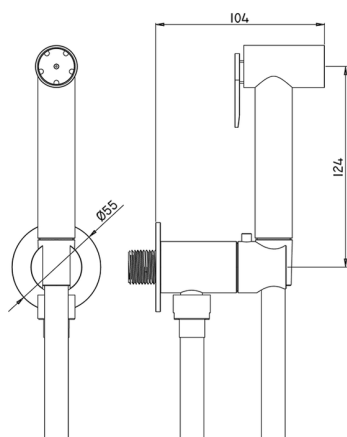

Set idroscopino completo COLLETTIVITÀ_TT007920

MODELLO **TT007920**

Set idroscopino completo, supporto murale tondo, apertura acqua singola, doccetta idroscopino in Ottone, flex PVC 120 cm

FINITURE DISPONIBILI

21 21 Cromo

CARATTERISTICHE

Doccetta idroscopino

Doccetta Idroscopino

Doccetta idroscopino monoforo, per la pulizia del sanitario.

2024-12-22