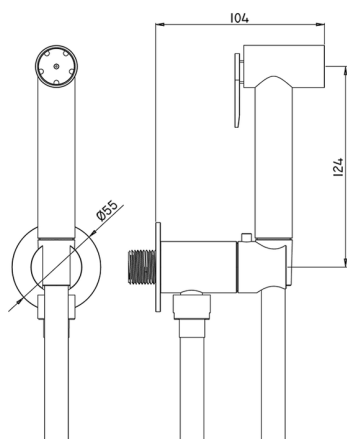

Set idroscopino completo COLLETTIVITÀ_TT007920

MODELLO **TT007920**

Set idroscopino completo, supporto murale tondo, apertura acqua singola, doccetta idroscopino in Ottone, flex PVC 120 cm

FINITURE DISPONIBILI

CARATTERISTICHE

Doccetta idroscopino

Doccetta Idroscopino

Doccetta idroscopino monoforo, per la pulizia del sanitario.

2025-01-30