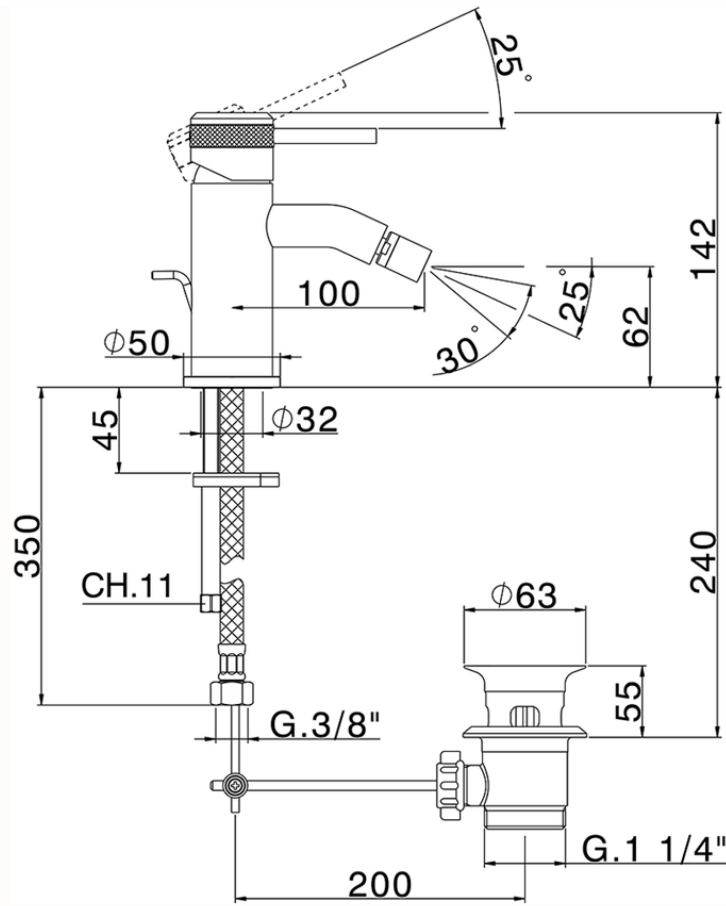

Miscelatore monocomando bidet CHRONOS_CR001550

CR001550

<https://www.huberitalia.com/miscelatore-monocomando-bidet-chronos-cr001550>

2025-02-23