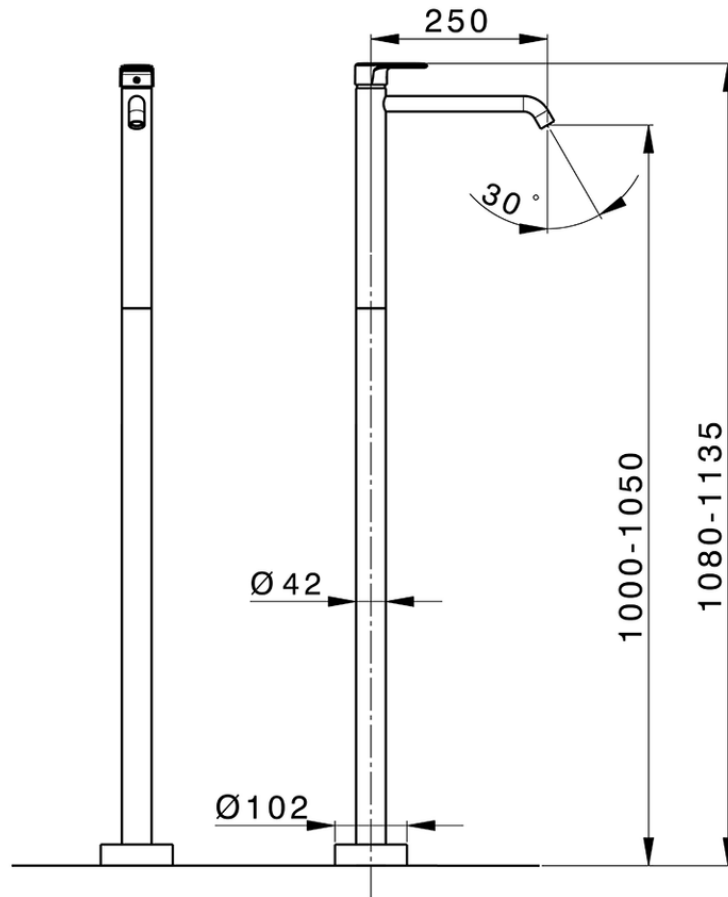

## Parte esterna monocomando lavabo a pavimento LEVITY\_LY014510

LY014510

<https://huberitalia.com/parte-esterna-monocomando-lavabo-a-pavimento-levity-ly014510>

ZB004510

<https://huberitalia.com/parte-incasso-monocomando-free-standing-incasso-zb004510>