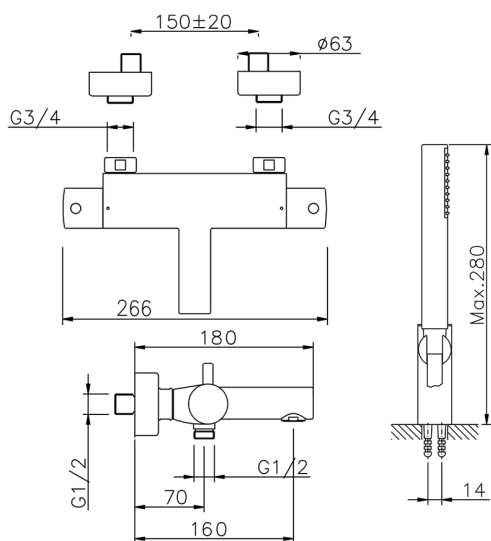

Miscelatore termostatico vasca completo TRATTO EVO_TVD21010

MODELLO **TVD21010**

Miscelatore termostatico vasca completo, supporto doccia a snodo murale, doccia a mano monogetto minimalista in ABS D.26 mm, flex Ottone 150 cm

FINITURE DISPONIBILI

CARATTERISTICHE

Ricambio Cartuccia **22.03A.AR - ZZ97080004**

Cartuccia Termostatica Argo 1 (filtro corto)

DeviaStop

La tecnologia Devia Stop di Huber consente con un semplice movimento rotativo di gestire la portata dell'acqua e di scegliere la modalità d'erogazione (soffione, doccia a mano).