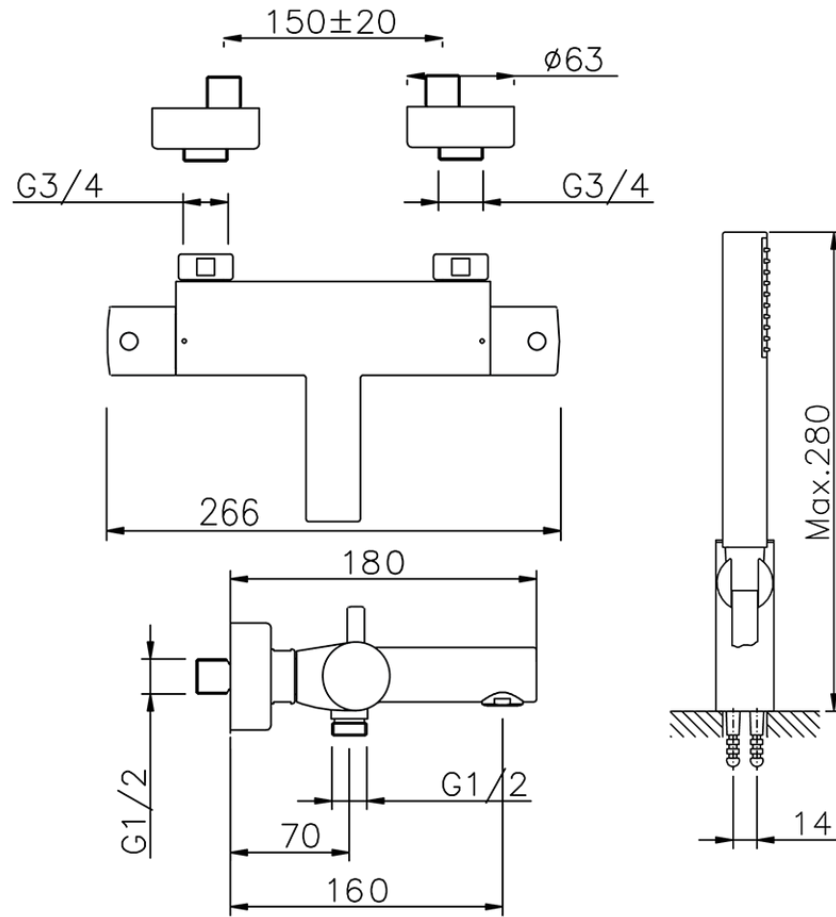

Miscelatore termostatico vasca completo TRATTO EVO_TVD21010

TVD21010

<https://huberitalia.com/miscelatore-termostatico-vasca-completo-tratto-evo-tvd21010>

2024-12-04