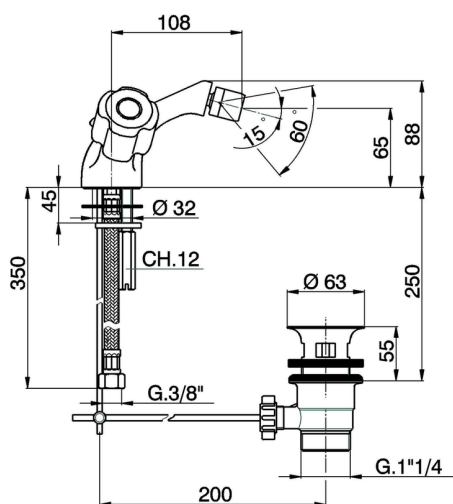

Miscelatore bidet EVA_EV000558

MODELLO **EV000558**

Miscelatore bidet, con scarico automatico 1"1/4, flex inox G.3/8", senza maniglie

FINITURE DISPONIBILI

CARATTERISTICHE

2024-12-22