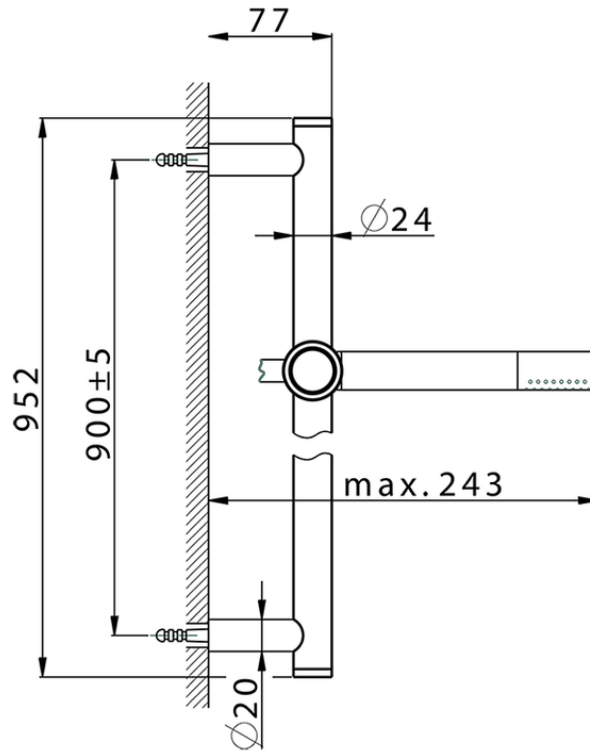

## Completo doccia saliscendi CHRONOS\_CR003110

CR003110

<https://huberitalia.com/completo-doccia-saliscendi-chronos-cr003110>

2024-12-04