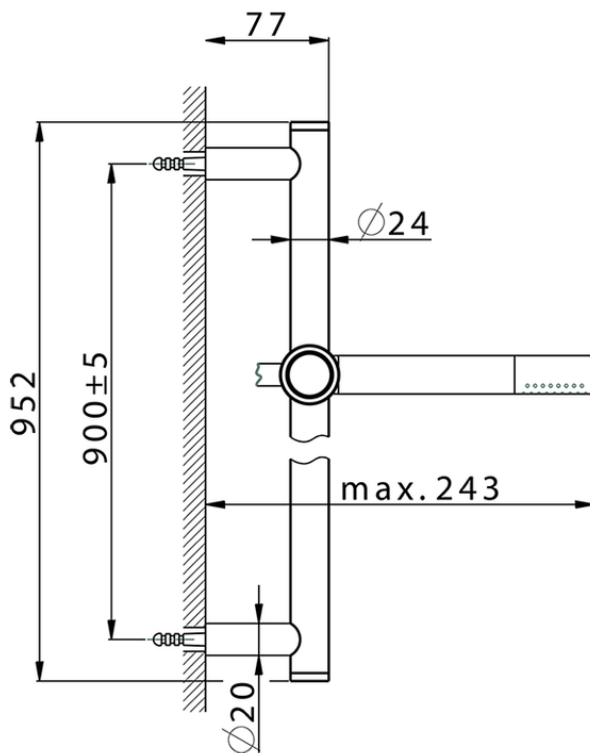

Completo doccia saliscendi CHRONOS_CR003110

CR003110

<https://www.huberitalia.com/completo-doccia-saliscendi-chronos-cr003110>

2024-12-22