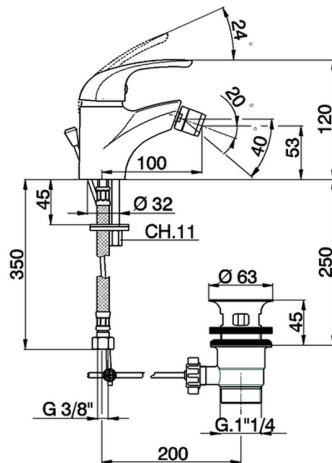

Miscelatore monocomando bidet NORMA_NM000550

MODELLO **NM000550**

Miscelatore monocomando bidet, con scarico automatico 1"1/4, flex inox G.3/8"

FINITURE DISPONIBILI

21 21 Cromo

CARATTERISTICHE

Ricambio Cartuccia **ZZ94034000**

Cartuccia Monocomando 35 mm

Miscelatore monocomando bidet NORMA_NM000550

NM000550

<https://www.huberitalia.com/miscelatore-monocomando-bidet-norma-nm000550>

2024-12-22