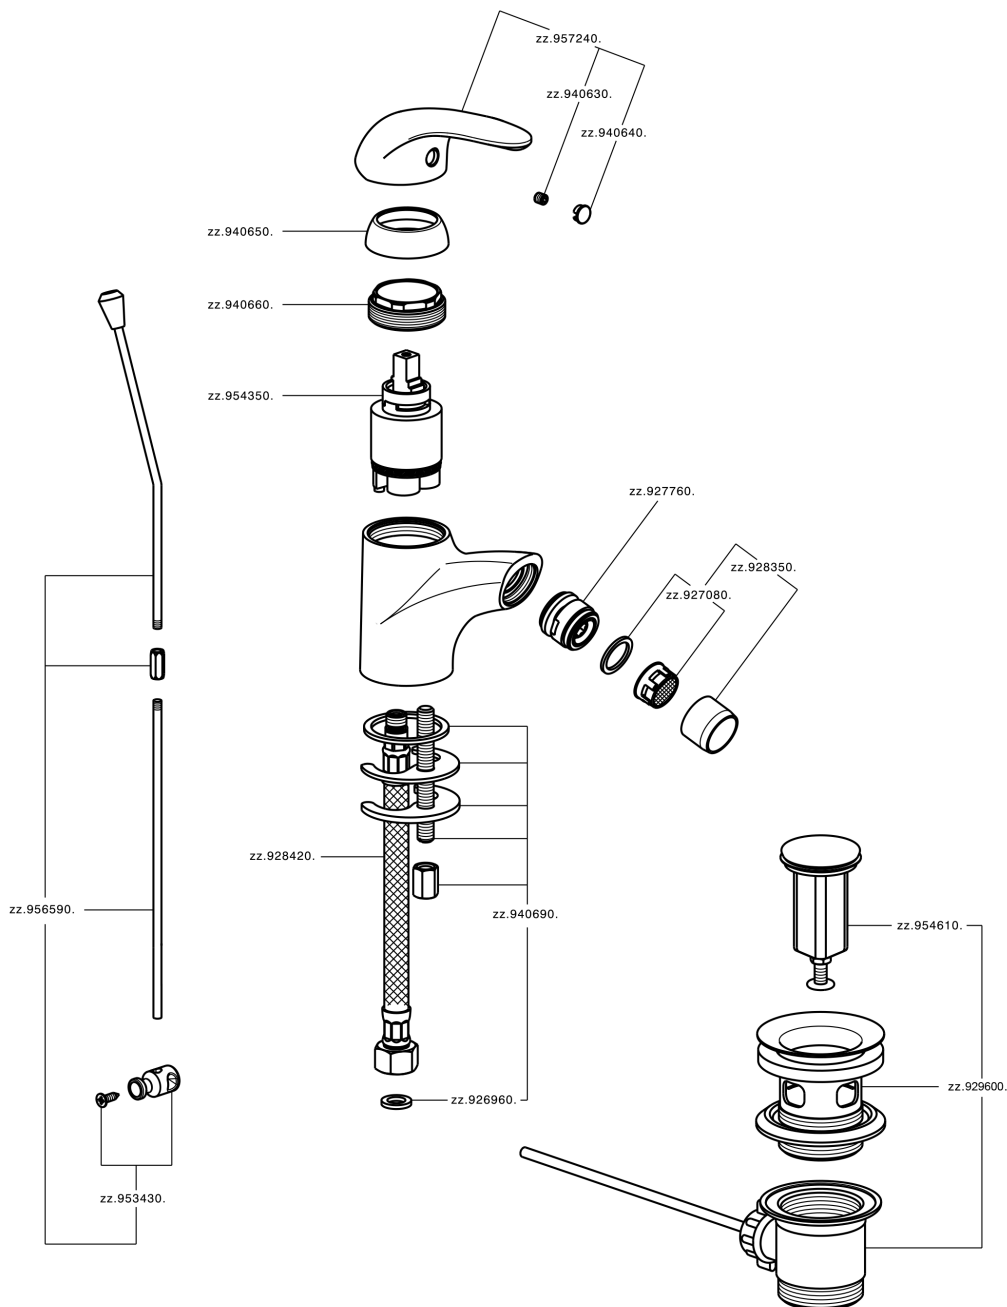

Miscelatore monocomando bidet NORMA_NM000550

MODELLO **NM000550**

Miscelatore monocomando bidet, con scarico automatico 1"1/4, flex inox G.3/8"

FINITURE DISPONIBILI

21 21 Cromo

CARATTERISTICHE

Ricambio Cartuccia **ZZ94034000**

Cartuccia Monocomando 35 mm

Miscelatore monocomando bidet NORMA_NM000550

NM000550

<https://www.huberitalia.com/miscelatore-monocomando-bidet-norma-nm000550>

2024-12-22