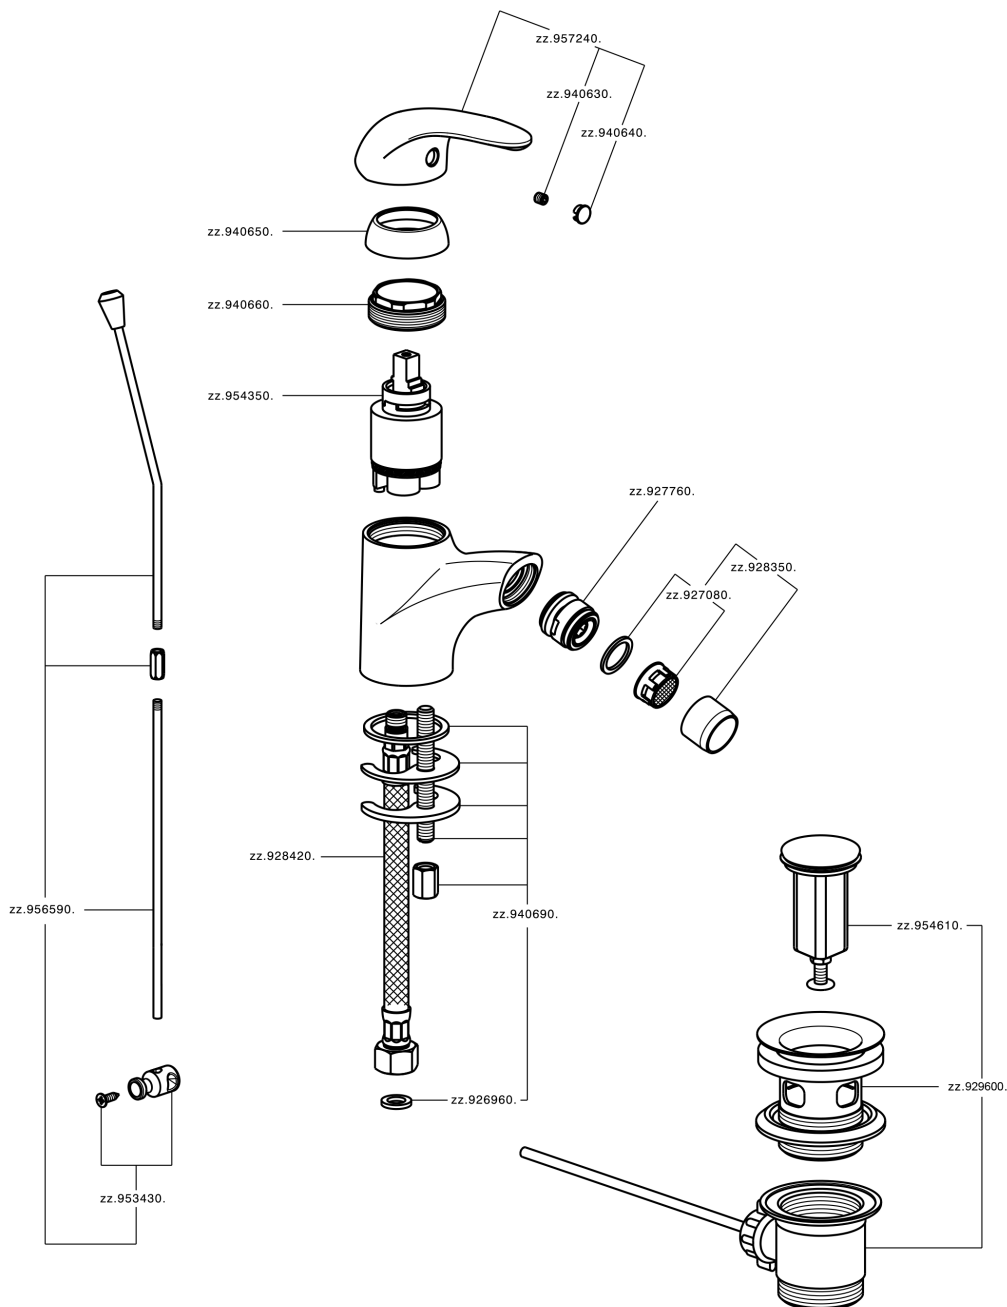

Miscelatore monocomando bidet NORMA_NM000550

NM000550

<https://www.huberitalia.com/miscelatore-monocomando-bidet-norma-nm000550>

2024-12-22