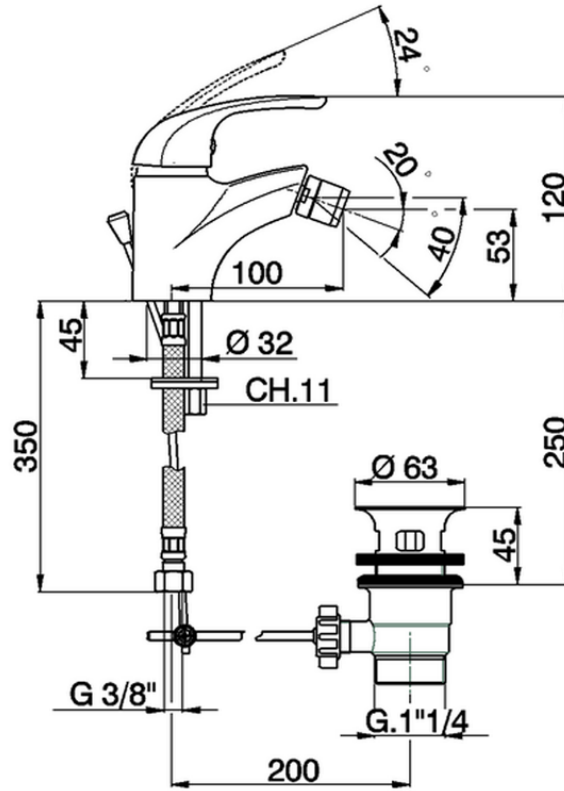

## Miscelatore monocomando bidet NORMA\_NM000550

NM000550

<https://www.huberitalia.com/miscelatore-monocomando-bidet-norma-nm000550>

2024-12-22