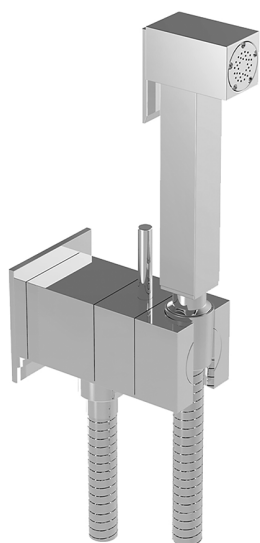

Set doccetta igienica completo IDROSCOPINI_EG007945

MODELLO **EG007945**

Set doccetta igienica completo, supporto murale quadro, miscelazione progressiva acque calda-fredda, completo di parte incasso, doccetta igienica in Ottone - flex PVC 120 cm

FINITURE DISPONIBILI

CARATTERISTICHE

Doccetta igienica

Doccetta Igienica

Doccetta igienica multiforo, per la cura dell'igiene personale.

MixedWater

Il sistema Mixed Water Huber permette la miscelazione progressiva acqua calda con acqua fredda.