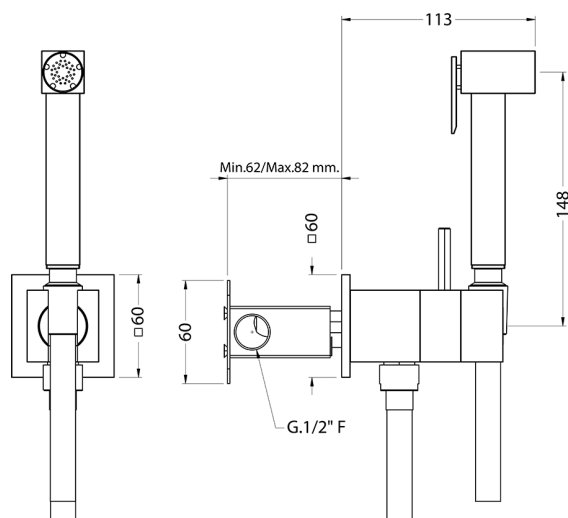

Set doccetta igienica completo IDROSCOPINI_EG007945

MODELLO **EG007945**

Set doccetta igienica completo, supporto murale quadro, miscelazione progressiva acque calda-fredda, completo di parte incasso, doccetta igienica in Ottone - flex PVC 120 cm

FINITURE DISPONIBILI

CARATTERISTICHE

Doccetta igienica

Doccetta Igienica

Doccetta igienica multiforo, per la cura dell'igiene personale.

MixedWater

Il sistema Mixed Water Huber permette la miscelazione progressiva acqua calda con acqua fredda.