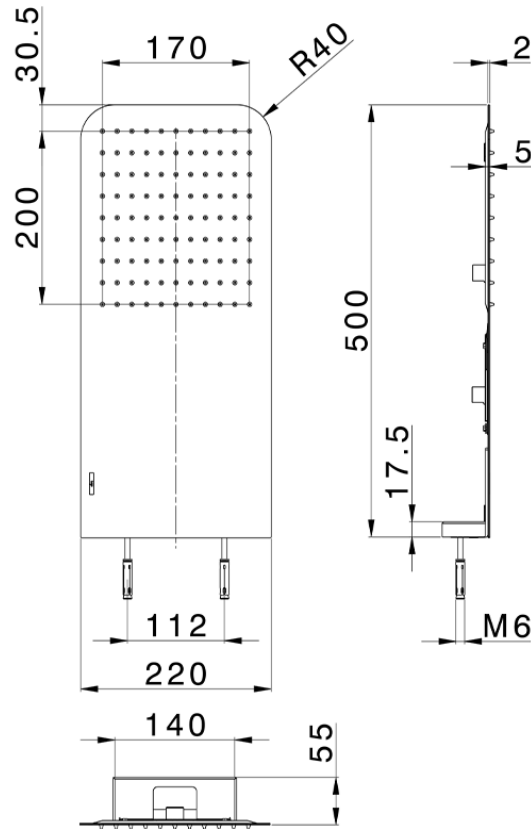

Soffione a parete 500x220 mm raggiato ZEN_ZS122100

ZS122100

<https://huberitalia.com/soffione-a-parete-500x220-mm-raggiato-zen-zs122100>

2024-11-23