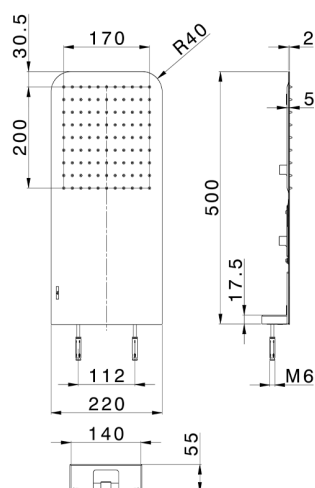

Soffione a parete 500x220 mm raggiato ZEN_ZS122100

MODELLO **ZS122100**

Soffione a parete 500x220 mm raggiato, funzione pioggia, con valvola di sicurezza brevettata, acciaio inox AISI 304

FINITURE DISPONIBILI

40 40 Nero Opaco

4Q 4Q Bianco Opaco

D1 D1 Inox Spazzolato

D2 D2 Inox Lucido

CARATTERISTICHE

2024-11-21