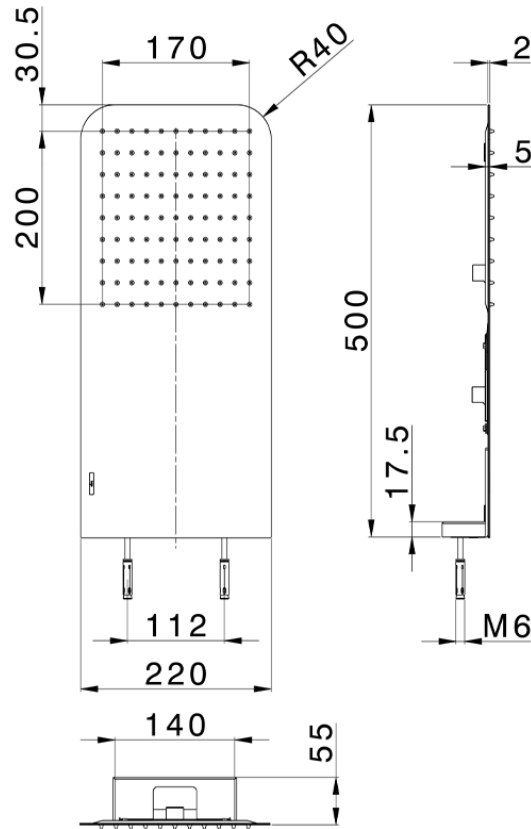

Soffione a parete 500x220 mm raggiato ZEN_ZS122100

ZS122100

<https://huberitalia.com/soffione-a-parete-500x220-mm-raggiato-zen-zs122100>

2024-11-21