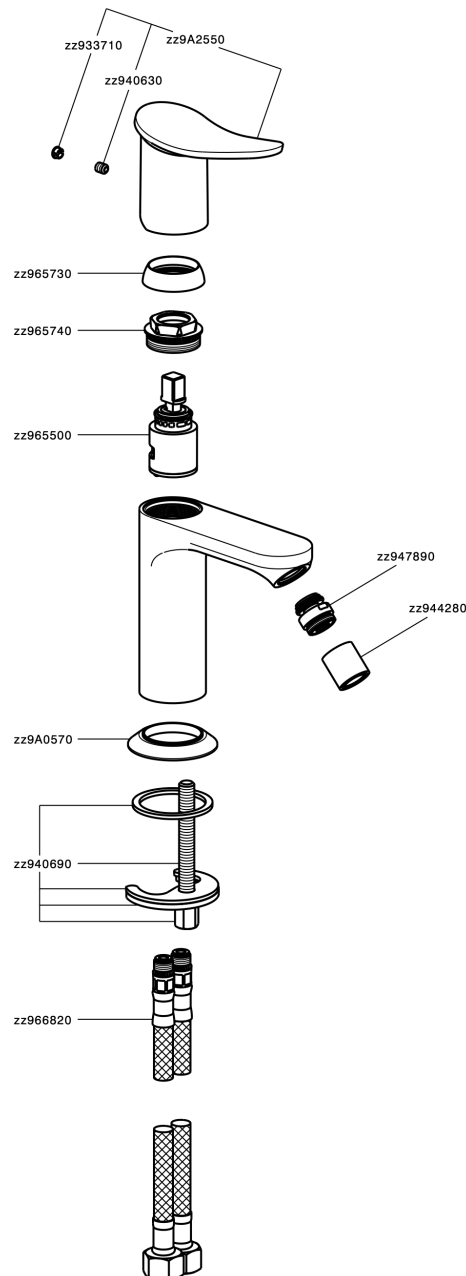

Miscelatore monocomando bidet HARLOCK_HK000564

MODELLO **HK000564**

Miscelatore monocomando bidet, senza scarico automatico, flex inox G.3/8"

FINITURE DISPONIBILI

-  **21** 21 Cromo
-  **2P** 2P Oro Rosa
-  **2Q** 2Q Black Titanium
-  **40** 40 Nero Opaco
-  **4Q** 4Q Bianco Opaco
-  **6T** 6T Cromo/Nero Opaco

CARATTERISTICHE

Ricambio Cartuccia **ZZ96550000**

Cartuccia Monocomando 25 mm

Miscelatore monocomando bidet HARLOCK_HK000564

HK000564

<https://www.huberitalia.com/miscelatore-monocomando-bidet-harlock-hk000564>