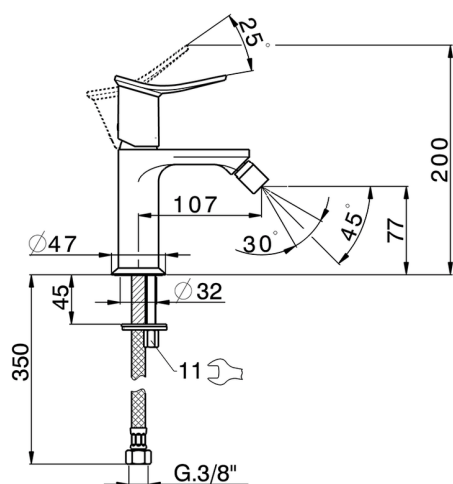

Miscelatore monocomando bidet HARLOCK_HK000564

MODELLO **HK000564**

Miscelatore monocomando bidet, senza scarico automatico, flex inox G.3/8"

FINITURE DISPONIBILI

-  **21** 21 Cromo
-  **2P** 2P Oro Rosa
-  **2Q** 2Q Black Titanium
-  **40** 40 Nero Opaco
-  **4Q** 4Q Bianco Opaco
-  **6T** 6T Cromo/Nero Opaco

CARATTERISTICHE

Ricambio Cartuccia **ZZ96550000**

Cartuccia Monocomando 25 mm

Miscelatore monocomando bidet HARLOCK_HK000564

HK000564

<https://www.huberitalia.com/miscelatore-monocomando-bidet-harlock-hk000564>