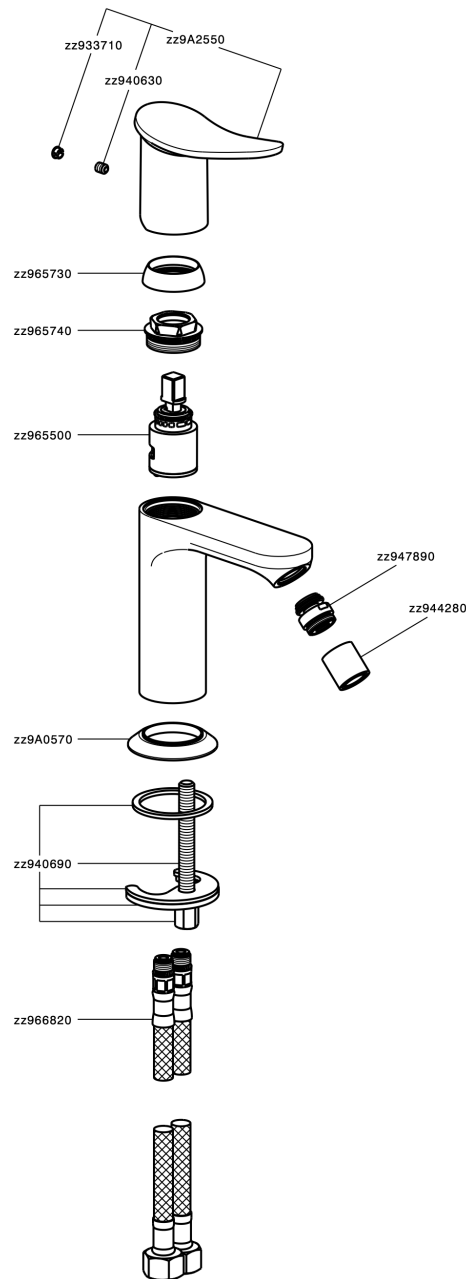

Miscelatore monocomando bidet HARLOCK_HK000564

MODELLO **HK000564**

Miscelatore monocomando bidet, senza scarico automatico, flex inox G.3/8"

FINITURE DISPONIBILI

-  **21** 21 Cromo
-  **2P** 2P Oro Rosa
-  **2Q** 2Q Black Titanium
-  **40** 40 Nero Opaco
-  **4Q** 4Q Bianco Opaco
-  **6T** 6T Cromo/Nero Opaco

CARATTERISTICHE

Ricambio Cartuccia **ZZ96550000**

Cartuccia Monocomando 25 mm

Miscelatore monocomando bidet HARLOCK_HK000564

HK000564

<https://www.huberitalia.com/miscelatore-monocomando-bidet-harlock-hk000564>