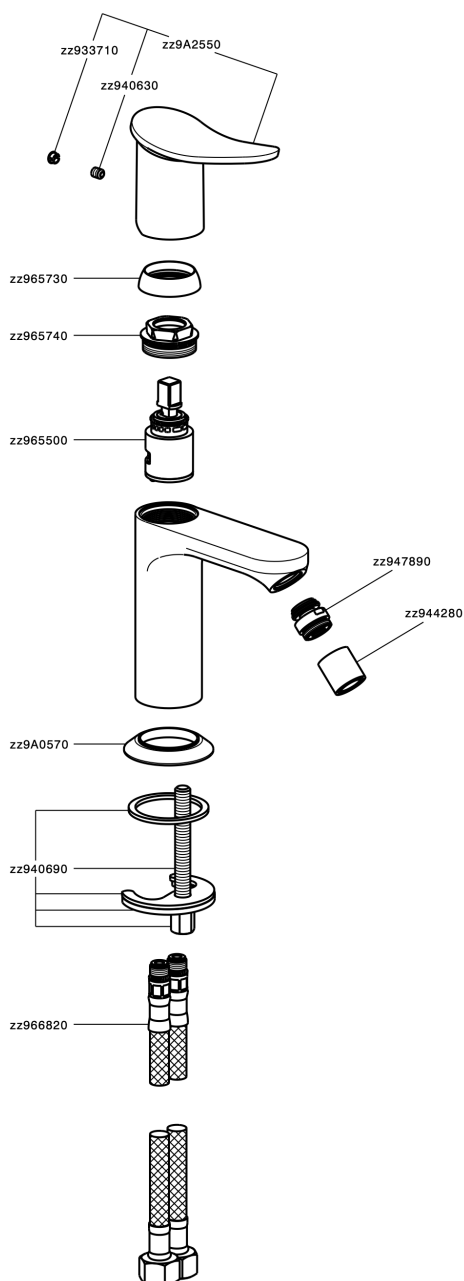

## Miscelatore monocomando bidet HARLOCK\_HK000564

MODELLO **HK000564**

Miscelatore monocomando bidet, senza scarico automatico, flex inox G.3/8"

### CARATTERISTICHE

Ricambio Cartuccia **ZZ96550000**

**Cartuccia Monocomando 25 mm**

## Miscelatore monocomando bidet HARLOCK\_HK000564

HK000564

<https://www.huberitalia.com/miscelatore-monocomando-bidet-harlock-hk000564>

2025-01-05