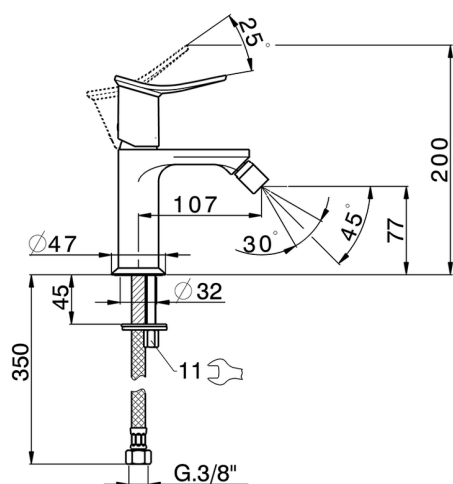

## Miscelatore monocomando bidet HARLOCK\_HK000564

MODELLO **HK000564**

Miscelatore monocomando bidet, senza scarico automatico, flex inox G.3/8"

### CARATTERISTICHE

Ricambio Cartuccia **ZZ96550000**

**Cartuccia Monocomando 25 mm**