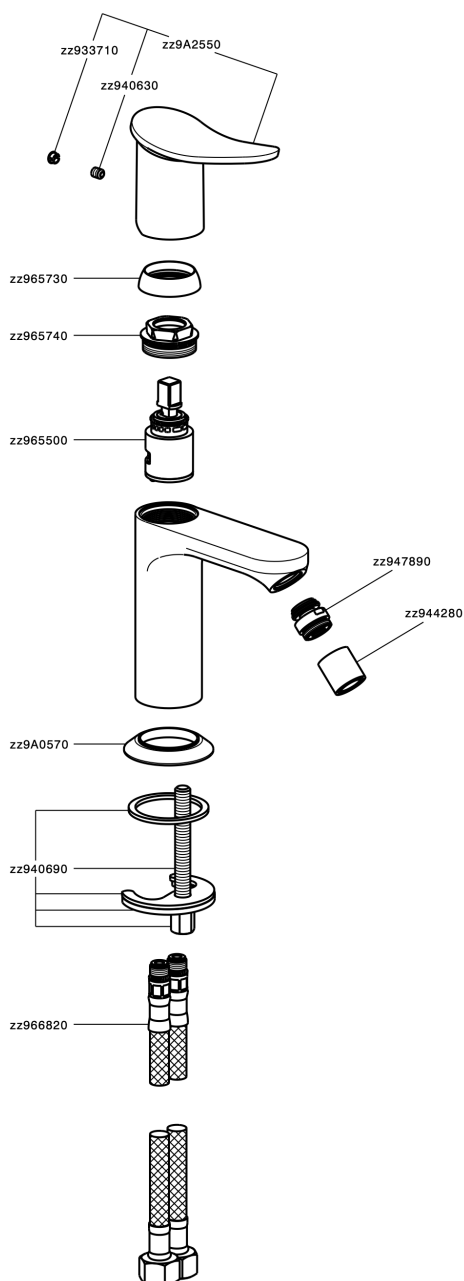

## Miscelatore monocomando bidet HARLOCK\_HK000564

MODELLO **HK000564**

Miscelatore monocomando bidet, senza scarico automatico, flex inox G.3/8"

### CARATTERISTICHE

Ricambio Cartuccia **ZZ96550000**

**Cartuccia Monocomando 25 mm**

## Miscelatore monocomando bidet HARLOCK\_HK000564

HK000564

<https://www.huberitalia.com/miscelatore-monocomando-bidet-harlock-hk000564>

2024-12-21