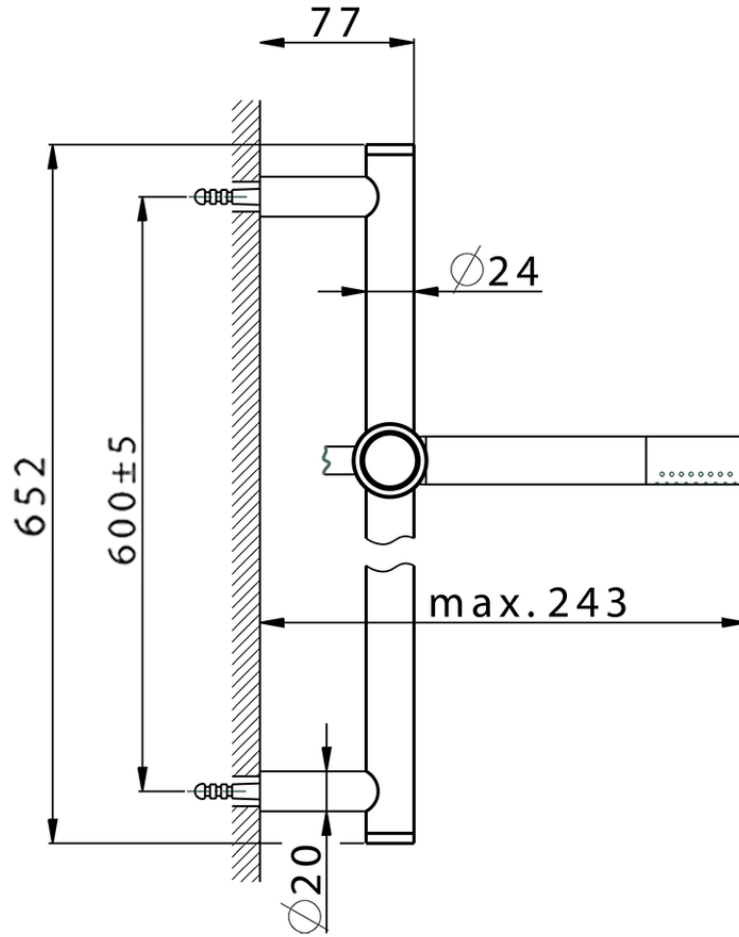

Completo doccia saliscendi CHRONOS_CR003112

CR003112

<https://www.huberitalia.com/completo-doccia-saliscendi-chronos-cr003112>

2025-02-23