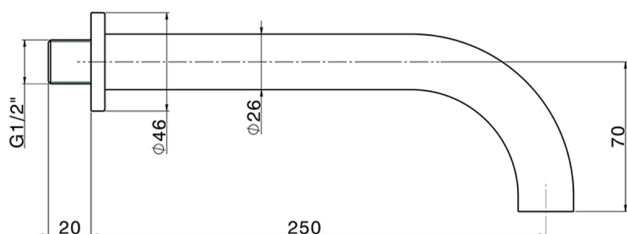

Bocca di erogazione NUOVA KIRUNA_ZB001251

MODELLO **ZB001251**

Bocca di erogazione, L.250 mm, attacco 1/2" M

FINITURE DISPONIBILI

- **21** 21 Cromo
- **26** 26 Vecchio Rame
- **2F** 2F Nichel Spazzolato
- **2W** 2W Oro Spazzolato
- **40** 40 Nero Opaco
- **4Q** 4Q Bianco Opaco

CARATTERISTICHE

2024-11-21