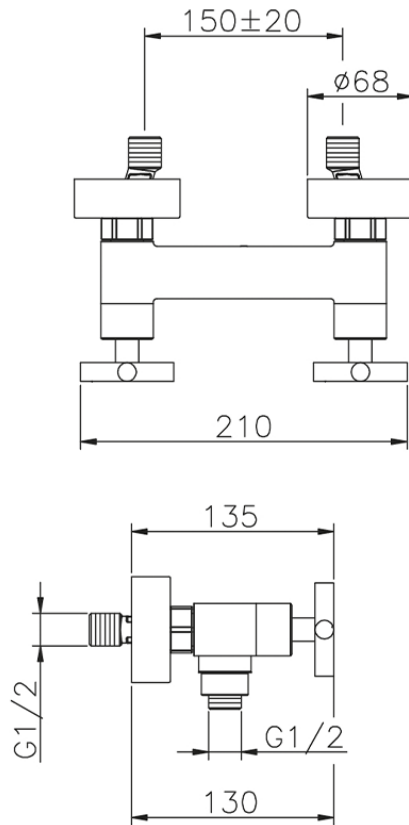

Miscelatore doccia SUITE_SU000440

SU000440

<https://huberitalia.com/miscelatore-doccia-suite-su000440>

2024-11-23