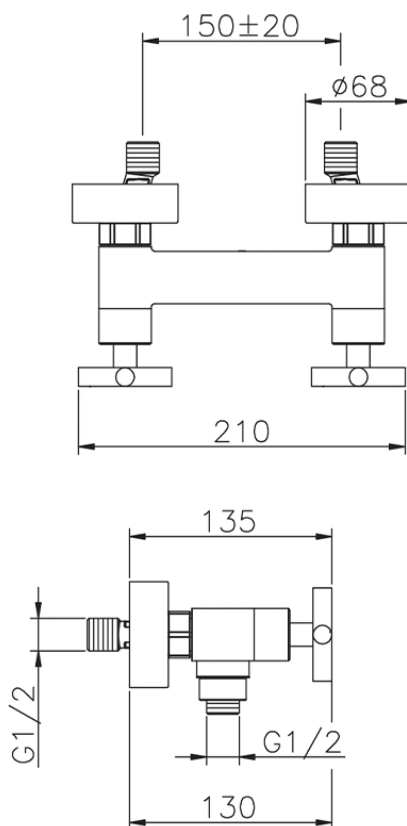

Miscelatore doccia SUITE_SU000440

SU000440

<https://huberitalia.com/miscelatore-doccia-suite-su000440>

2024-11-24