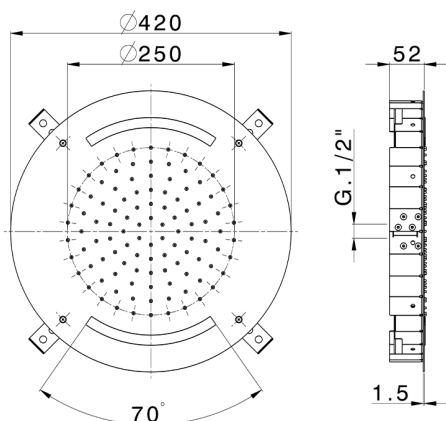

Soffione a soffitto con cromoterapia Ø 420 mm ZEN_ZS1C0015

MODELLO **ZS1C0015**

Soffione a soffitto con cromoterapia Ø 420 mm, funzioni pioggia, cromoterapia, con comando ad incasso incluso, acciaio inox AISI 304

FINITURE DISPONIBILI

- **40** 40 Nero Opaco
- **4Q** 4Q Bianco Opaco
- **5G** 5G Oro Rosa
- **D1** D1 Inox Spazzolato
- **D2** D2 Inox Lucido

CARATTERISTICHE

2025-03-14