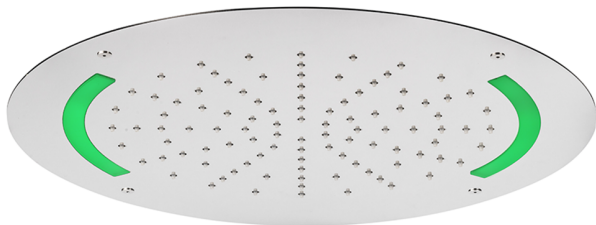

Soffione a soffitto con cromoterapia Ø 420 mm ZEN_ZS1C0015

MODELLO **ZS1C0015**

Soffione a soffitto con cromoterapia Ø 420 mm, funzioni pioggia, cromoterapia, con comando ad incasso incluso, acciaio inox AISI 304

FINITURE DISPONIBILI

-  **40** 40 Nero Opaco
-  **4Q** 4Q Bianco Opaco
-  **5G** 5G Oro Rosa
-  **D1** D1 Inox Spazzolato
-  **D2** D2 Inox Lucido

CARATTERISTICHE

2025-03-14