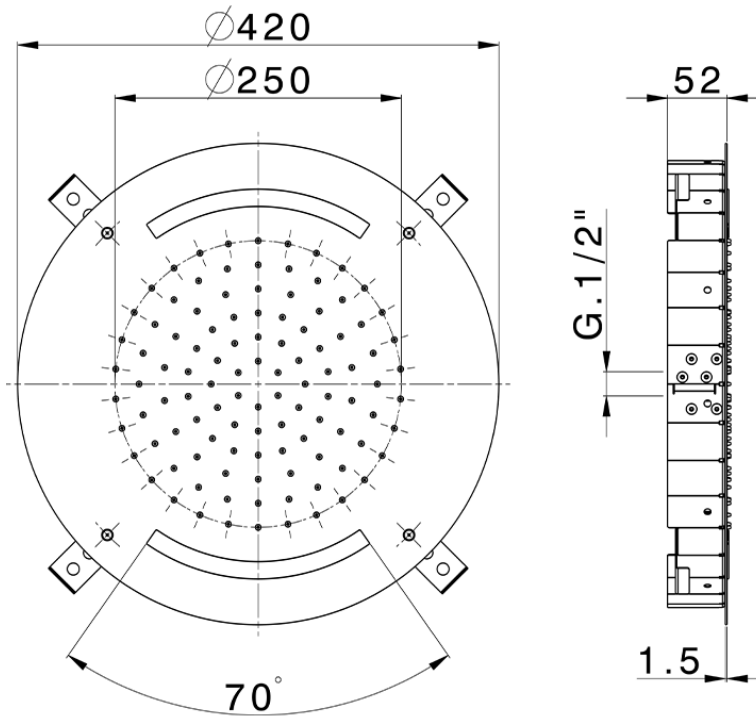

## Soffione a soffitto con cromoterapia Ø 420 mm ZEN\_ZS1C0015

ZS1C0015

<https://www.huberitalia.com/soffione-a-soffitto-con-cromoterapia-o-420-mm-zen-zs1c0015>

2025-03-14