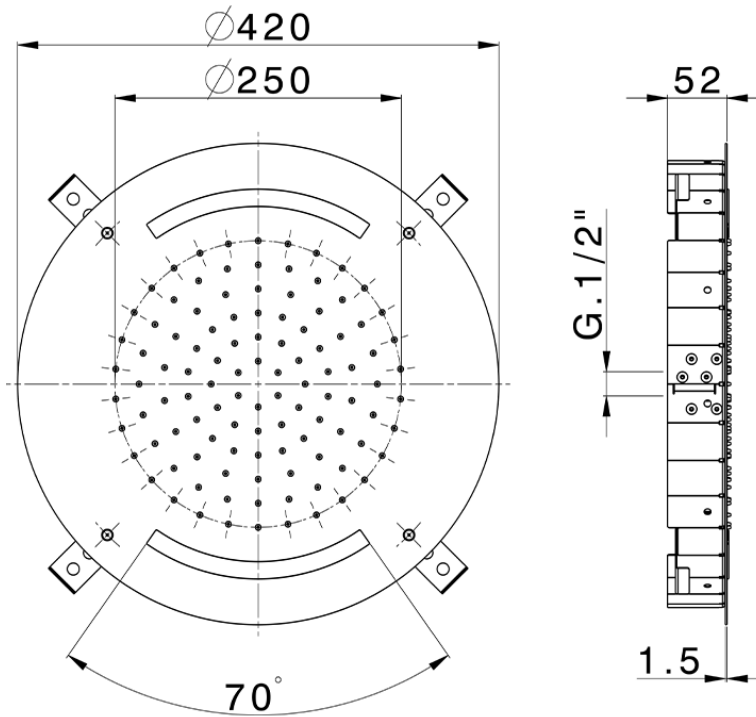

Soffione a soffitto con cromoterapia Ø 420 mm ZEN_ZS1C0015

ZS1C0015

<https://www.huberitalia.com/soffione-a-soffitto-con-cromoterapia-o-420-mm-zen-zs1c0015>

2025-03-14