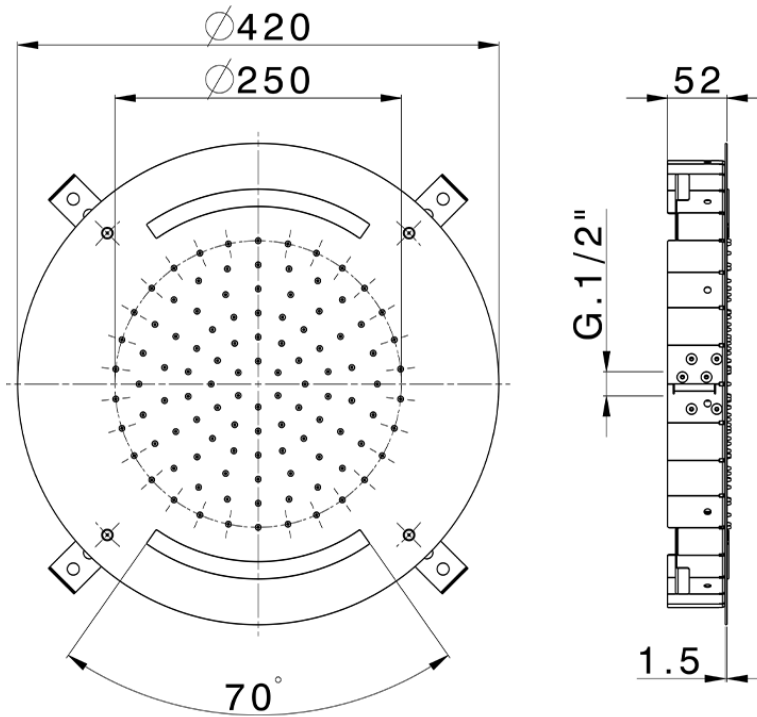

Soffione a soffitto con cromoterapia Ø 420 mm ZEN\_ZS1C0015

ZS1C0015

<https://www.huberitalia.com/soffione-a-soffitto-con-cromoterapia-o-420-mm-zen-zs1c0015>

2025-03-14