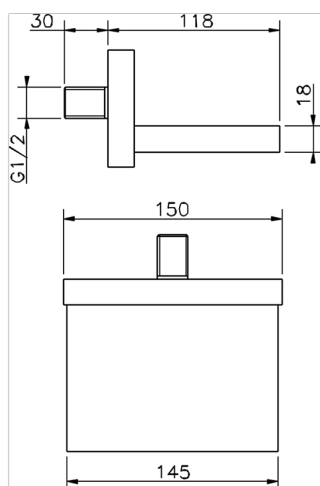

## Bocca di erogazione COMPLEMENTI\_ZB002200

MODELLO **ZB002200**

Bocca di erogazione, getto a cascata, attacco 1/2"  
M, L. 118 mm

FINITURE DISPONIBILI

-  **21** 21 Cromo
-  **2B** 2B Nichel Lucido
-  **2F** 2F Nichel Spazzolato
-  **2Q** 2Q Black Titanium
-  **40** 40 Nero Opaco
-  **4Q** 4Q Bianco Opaco