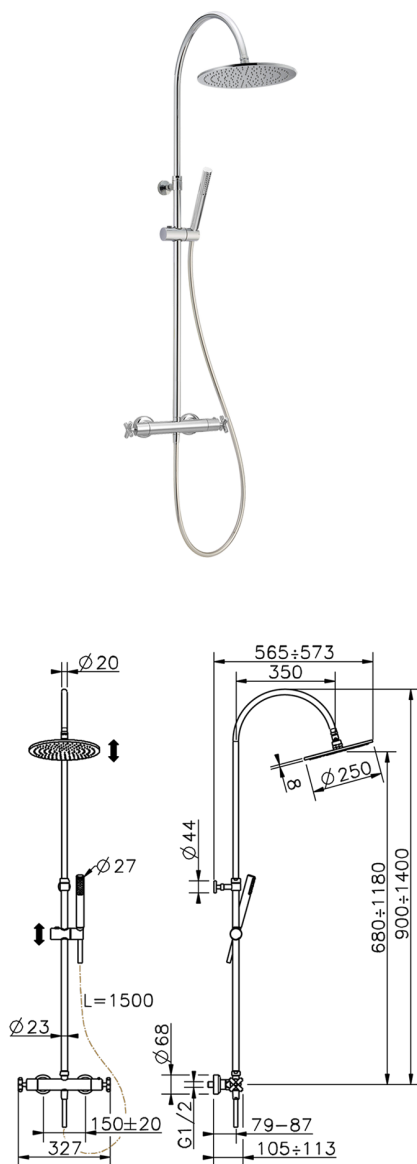

## Colonna doccia termostatica 2 funzioni SUITE\_SUC80010

MODELLO **SUC80010**

Colonna doccia termostatica 2 funzioni,deviastop 2 uscite,colonna telescopica,supporto doccetta scorrevole,doccetta monogetto minimalista D.27 mm ABS,soffione tondo D.250 mm sp.8 mm in OTTONE,flessibile liscio SILVERFLEX 150 cm

FINITURE DISPONIBILI

**21** 21 Cromo

CARATTERISTICHE

Ricambio Cartuccia **24.04A.PP**

**Cartuccia Termostatica Plus P 8X20**

### DeviaStop

La tecnologia Devia Stop di Huber consente con un semplice movimento rotativo di gestire la portata dell'acqua e di scegliere la modalità d'erogazione (soffione, doccetta a mano).