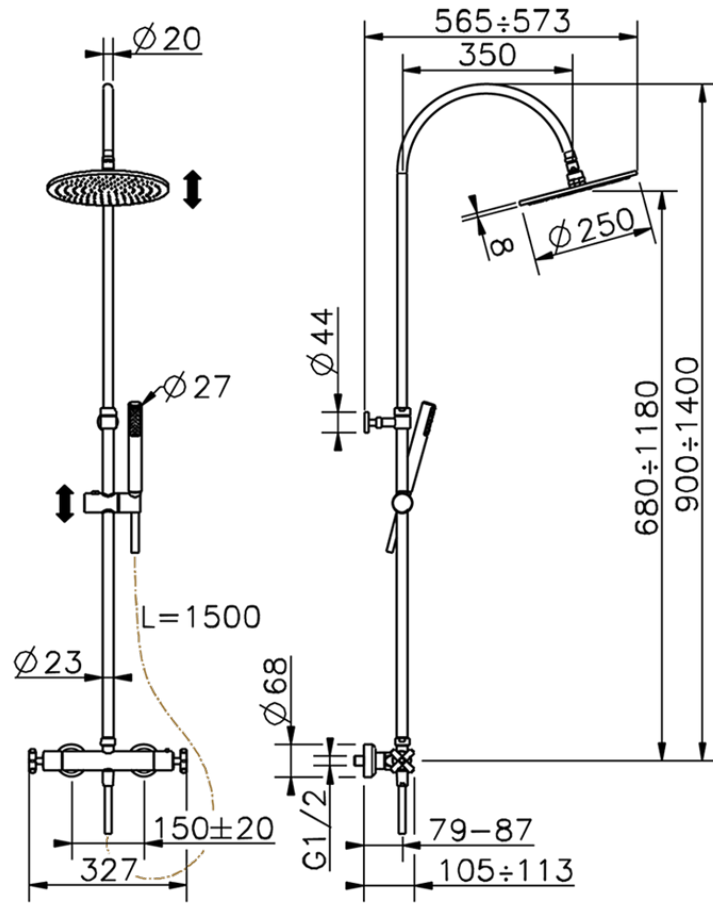

Colonna doccia termostatica 2 funzioni SUITE\_SUC80010

SUC80010

<https://www.huberitalia.com/colonna-doccia-termostatica-2-funzioni-suite-suc80010>

2024-12-22