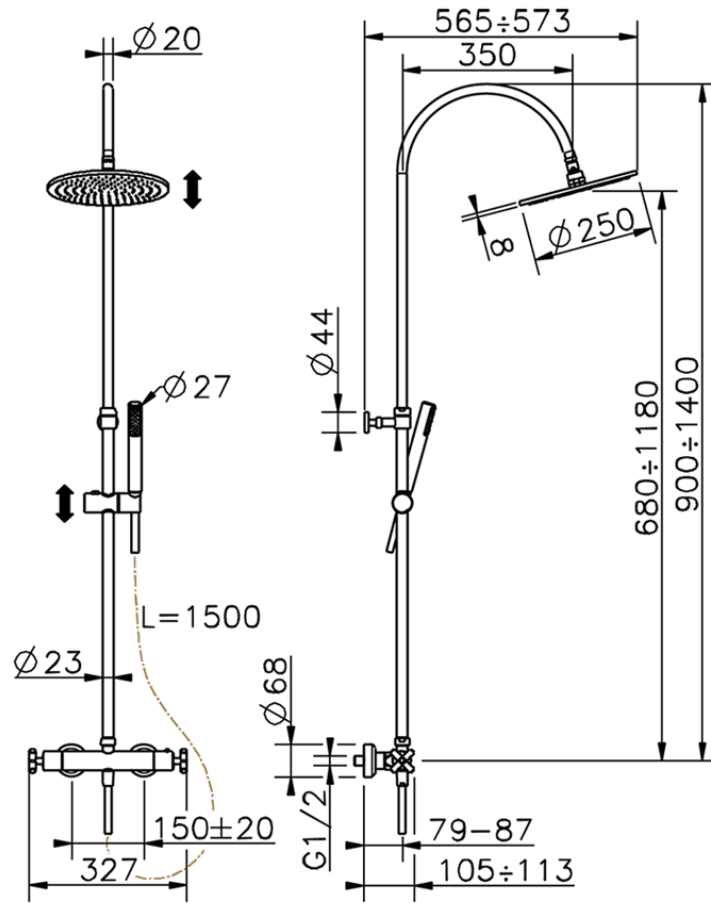

## Colonna doccia termostatica 2 funzioni SUITE\_SUC80010

SUC80010

<https://www.huberitalia.com/colonna-doccia-termostatica-2-funzioni-suite-suc80010>

2025-01-30