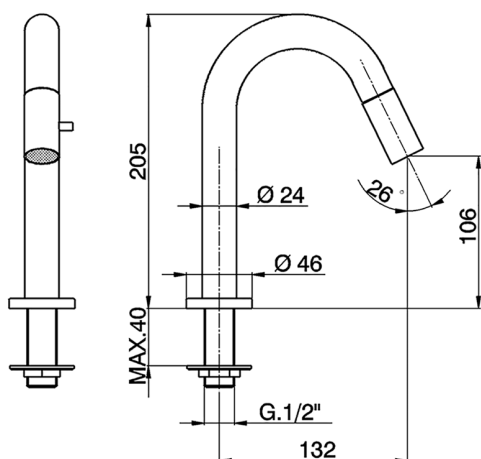

Rubinetto monoacqua NUOVA KIRUNA_TV000910

MODELLO **K2000910**

Rubinetto monoacqua, senza scarico automatico, bocca girevole, senza flessibili

FINITURE DISPONIBILI

CARATTERISTICHE

2024-11-21