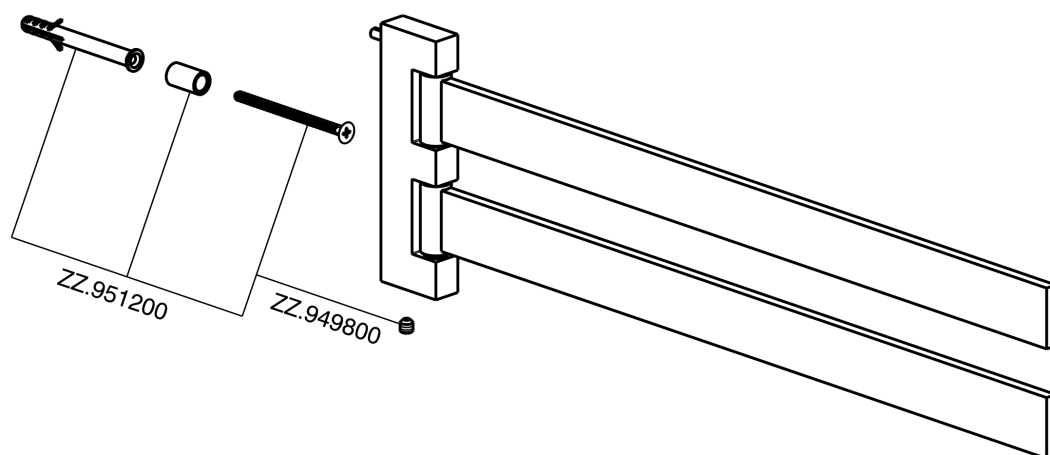

Porta salviette doppio ACCESSORI BAGNO_SQ090210

MODELLO **SQ090210**

Porta salviette doppio,snodato

FINITURE DISPONIBILI

-  **21** 21 Cromo
-  **2B** 2B Nichel Lucido
-  **2F** 2F Nichel Spazzolato
-  **2Q** 2Q Black Titanium
-  **40** 40 Nero Opaco
-  **4Q** 4Q Bianco Opaco

CARATTERISTICHE

Porta salviette doppio ACCESSORI BAGNO_SQ090210

SQ090210

<https://www.huberitalia.com/porta-salviette-doppio-accessori-bagno-sq090210>

2025-01-22