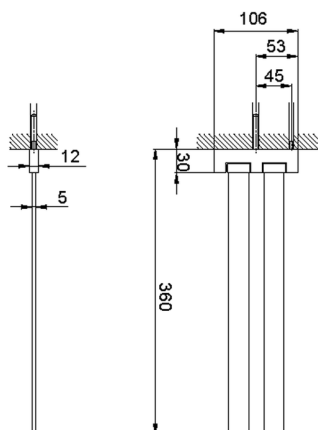

Porta salviette doppio ACCESSORI BAGNO_SQ090210

MODELLO **SQ090210**

Porta salviette doppio,snodato

FINITURE DISPONIBILI

-  **21** 21 Cromo
-  **2B** 2B Nichel Lucido
-  **2F** 2F Nichel Spazzolato
-  **2Q** 2Q Black Titanium
-  **40** 40 Nero Opaco
-  **4Q** 4Q Bianco Opaco

CARATTERISTICHE

Porta salviette doppio ACCESSORI BAGNO_SQ090210

SQ090210

<https://www.huberitalia.com/porta-salviette-doppio-accessori-bagno-sq090210>

2025-01-22