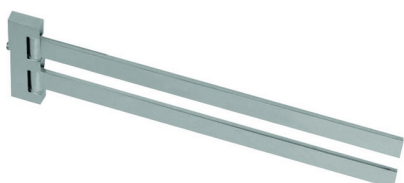

Porta salviette doppio ACCESSORI BAGNO_SQ090210

MODELLO **SQ090210**

Porta salviette doppio,snodato

FINITURE DISPONIBILI

-  **21** 21 Cromo
-  **2B** 2B Nichel Lucido
-  **2F** 2F Nichel Spazzolato
-  **2Q** 2Q Black Titanium
-  **40** 40 Nero Opaco
-  **4Q** 4Q Bianco Opaco

CARATTERISTICHE

Porta salviette doppio ACCESSORI BAGNO_SQ090210

SQ090210

<https://www.huberitalia.com/porta-salviette-doppio-accessori-bagno-sq090210>

2025-01-22