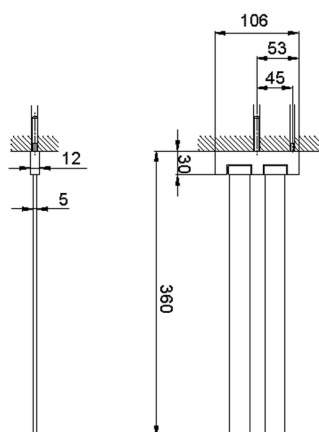

Porta salviette doppio ACCESSORI BAGNO_SQ090210

MODELLO **SQ090210**

Porta salviette doppio,snodato

FINITURE DISPONIBILI

-  **21** 21 Cromo
-  **2B** 2B Nichel Lucido
-  **2F** 2F Nichel Spazzolato
-  **2Q** 2Q Black Titanium
-  **40** 40 Nero Opaco
-  **4Q** 4Q Bianco Opaco

CARATTERISTICHE

Porta salviette doppio ACCESSORI BAGNO_SQ090210

SQ090210

<https://www.huberitalia.com/porta-salviette-doppio-accessori-bagno-sq090210>

2024-12-22