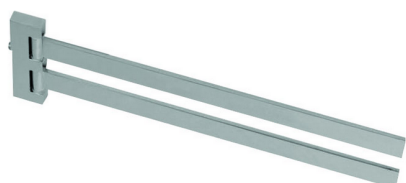

Porta salviette doppio ACCESSORI BAGNO_SQ090210

MODELLO **SQ090210**

Porta salviette doppio,snodato

FINITURE DISPONIBILI

-  **21** 21 Cromo
-  **2B** 2B Nichel Lucido
-  **2F** 2F Nichel Spazzolato
-  **2Q** 2Q Black Titanium
-  **40** 40 Nero Opaco
-  **4Q** 4Q Bianco Opaco

CARATTERISTICHE

Porta salviette doppio ACCESSORI BAGNO_SQ090210

SQ090210

<https://www.huberitalia.com/porta-salviette-doppio-accessori-bagno-sq090210>

2024-12-22