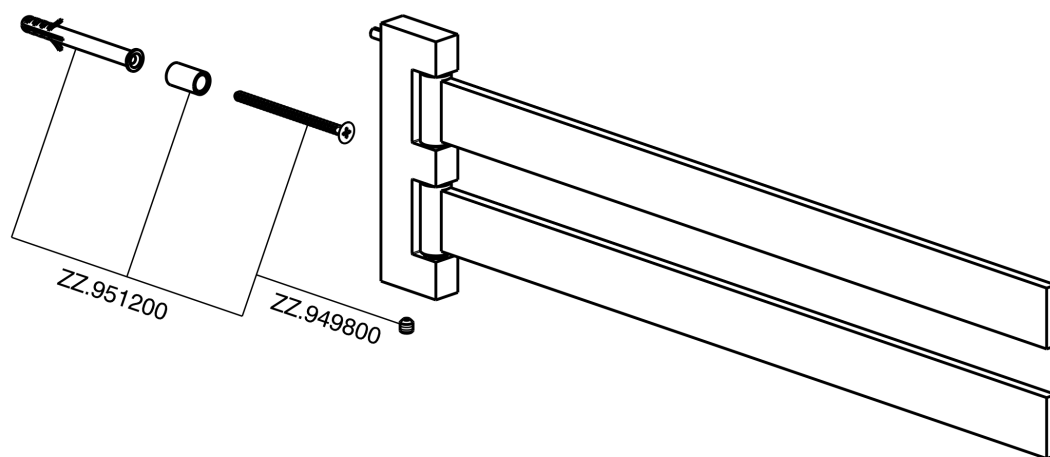

Porta salviette doppio ACCESSORI BAGNO_SQ090210

MODELLO **SQ090210**

Porta salviette doppio,snodato

FINITURE DISPONIBILI

-  **21** 21 Cromo
-  **2B** 2B Nichel Lucido
-  **2F** 2F Nichel Spazzolato
-  **2Q** 2Q Black Titanium
-  **40** 40 Nero Opaco
-  **4Q** 4Q Bianco Opaco

CARATTERISTICHE

Porta salviette doppio ACCESSORI BAGNO_SQ090210

SQ090210

<https://www.huberitalia.com/porta-salviette-doppio-accessori-bagno-sq090210>

2024-12-22