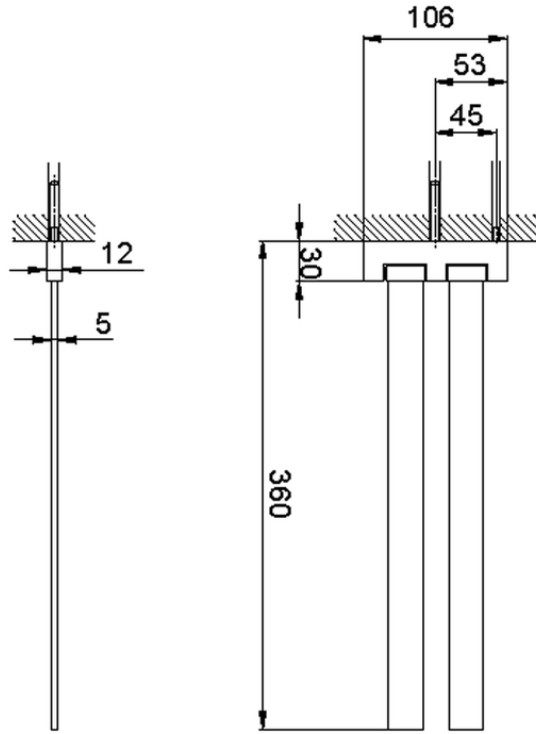

Porta salviette doppio ACCESSORI BAGNO_SQ090210

SQ090210

<https://www.huberitalia.com/porta-salviette-doppio-accessori-bagno-sq090210>

2024-12-22