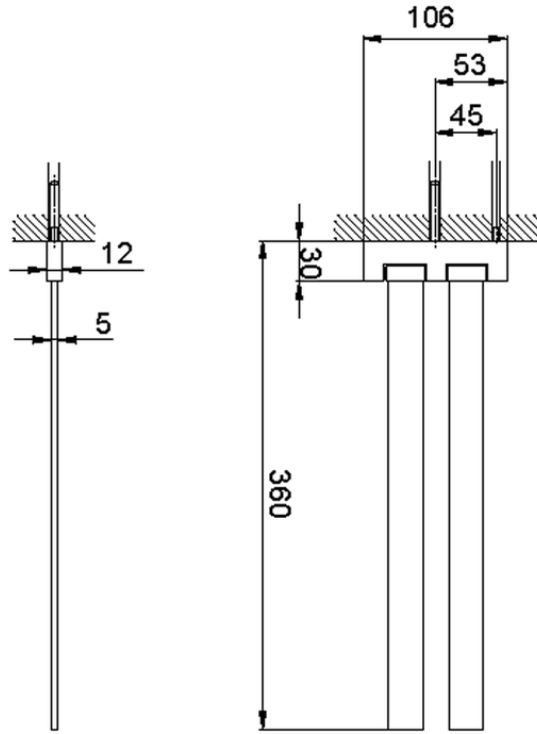

Porta salviette doppio ACCESSORI BAGNO_SQ090210

SQ090210

<https://www.huberitalia.com/porta-salviette-doppio-accessori-bagno-sq090210>

2025-01-22