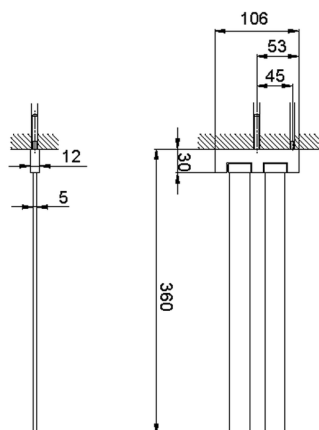

## Porta salviette doppio ACCESSORI BAGNO\_SQ090210

MODELLO **SQ090210**

Porta salviette doppio,snodato

FINITURE DISPONIBILI

-  **21** 21 Cromo
-  **2B** 2B Nichel Lucido
-  **2F** 2F Nichel Spazzolato
-  **2Q** 2Q Black Titanium
-  **40** 40 Nero Opaco
-  **4Q** 4Q Bianco Opaco

## Porta salviette doppio ACCESSORI BAGNO\_SQ090210

SQ090210

<https://www.huberitalia.com/porta-salviette-doppio-accessori-bagno-sq090210>

2024-12-22