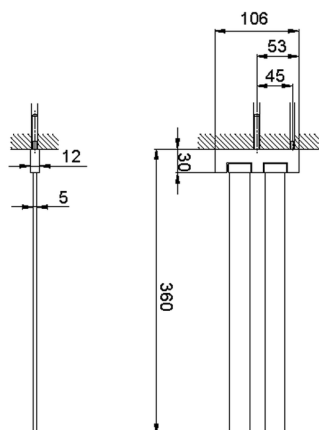

Porta salviette doppio ACCESSORI BAGNO_SQ090210

MODELLO **SQ090210**

Porta salviette doppio,snodato

FINITURE DISPONIBILI

-  **21** 21 Cromo
-  **2B** 2B Nichel Lucido
-  **2F** 2F Nichel Spazzolato
-  **2Q** 2Q Black Titanium
-  **40** 40 Nero Opaco
-  **4Q** 4Q Bianco Opaco

CARATTERISTICHE

Porta salviette doppio ACCESSORI BAGNO_SQ090210

SQ090210

<https://www.huberitalia.com/porta-salviette-doppio-accessori-bagno-sq090210>

2025-01-22