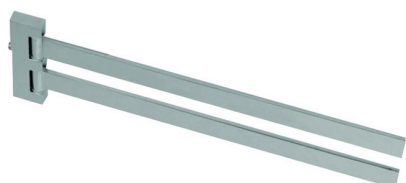

## Porta salviette doppio ACCESSORI BAGNO\_SQ090210

MODELLO **SQ090210**

Porta salviette doppio,snodato

FINITURE DISPONIBILI

-  **21** 21 Cromo
-  **2B** 2B Nichel Lucido
-  **2F** 2F Nichel Spazzolato
-  **2Q** 2Q Black Titanium
-  **40** 40 Nero Opaco
-  **4Q** 4Q Bianco Opaco