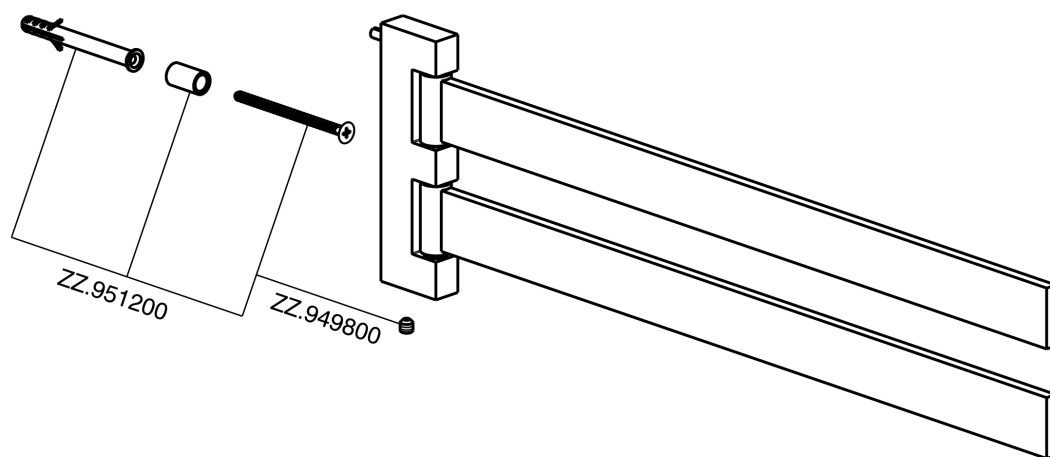

Porta salviette doppio ACCESSORI BAGNO_SQ090210

SQ090210

<https://www.huberitalia.com/porta-salviette-doppio-accessori-bagno-sq090210>

2024-12-22