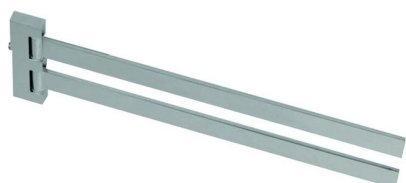

Porta salviette doppio ACCESSORI BAGNO_SQ090210

MODELLO **SQ090210**

Porta salviette doppio,snodato

FINITURE DISPONIBILI

-  **21** 21 Cromo
-  **2B** 2B Nichel Lucido
-  **2F** 2F Nichel Spazzolato
-  **2Q** 2Q Black Titanium
-  **40** 40 Nero Opaco
-  **4Q** 4Q Bianco Opaco

CARATTERISTICHE

Porta salviette doppio ACCESSORI BAGNO_SQ090210

SQ090210

<https://www.huberitalia.com/porta-salviette-doppio-accessori-bagno-sq090210>

2025-01-22