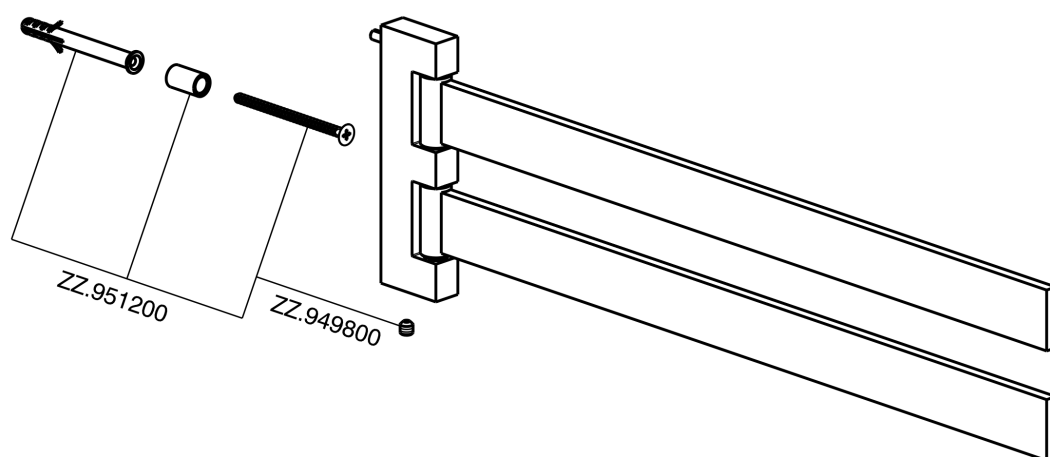

Porta salviette doppio ACCESSORI BAGNO_SQ090210

MODELLO **SQ090210**

Porta salviette doppio,snodato

FINITURE DISPONIBILI

-  **21** 21 Cromo
-  **2B** 2B Nichel Lucido
-  **2F** 2F Nichel Spazzolato
-  **2Q** 2Q Black Titanium
-  **40** 40 Nero Opaco
-  **4Q** 4Q Bianco Opaco

CARATTERISTICHE

Porta salviette doppio ACCESSORI BAGNO_SQ090210

SQ090210

<https://www.huberitalia.com/porta-salviette-doppio-accessori-bagno-sq090210>

2025-01-22