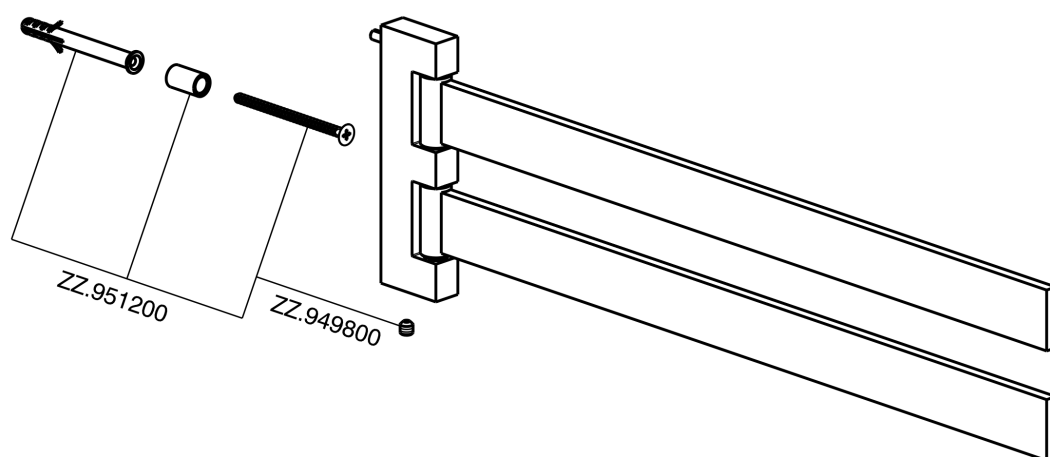

Porta salviette doppio ACCESSORI BAGNO_SQ090210

MODELLO **SQ090210**

Porta salviette doppio,snodato

FINITURE DISPONIBILI

-  **21** 21 Cromo
-  **2B** 2B Nichel Lucido
-  **2F** 2F Nichel Spazzolato
-  **2Q** 2Q Black Titanium
-  **40** 40 Nero Opaco
-  **4Q** 4Q Bianco Opaco

CARATTERISTICHE

Porta salviette doppio ACCESSORI BAGNO_SQ090210

SQ090210

<https://www.huberitalia.com/porta-salviette-doppio-accessori-bagno-sq090210>

2024-12-22