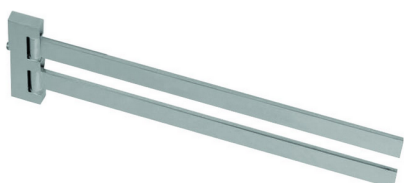

Porta salviette doppio ACCESSORI BAGNO_SQ090210

MODELLO **SQ090210**

Porta salviette doppio,snodato

FINITURE DISPONIBILI

-  **21** 21 Cromo
-  **2B** 2B Nichel Lucido
-  **2F** 2F Nichel Spazzolato
-  **2Q** 2Q Black Titanium
-  **40** 40 Nero Opaco
-  **4Q** 4Q Bianco Opaco

CARATTERISTICHE

Porta salviette doppio ACCESSORI BAGNO_SQ090210

SQ090210

<https://www.huberitalia.com/porta-salviette-doppio-accessori-bagno-sq090210>

2024-12-22