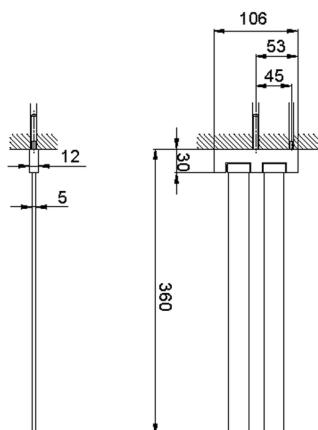

Porta salviette doppio ACCESSORI BAGNO_SQ090210

MODELLO **SQ090210**

Porta salviette doppio,snodato

FINITURE DISPONIBILI

-  **21** 21 Cromo
-  **2B** 2B Nichel Lucido
-  **2F** 2F Nichel Spazzolato
-  **2Q** 2Q Black Titanium
-  **40** 40 Nero Opaco
-  **4Q** 4Q Bianco Opaco

CARATTERISTICHE

Porta salviette doppio ACCESSORI BAGNO_SQ090210

SQ090210

<https://www.huberitalia.com/porta-salviette-doppio-accessori-bagno-sq090210>

2024-12-22