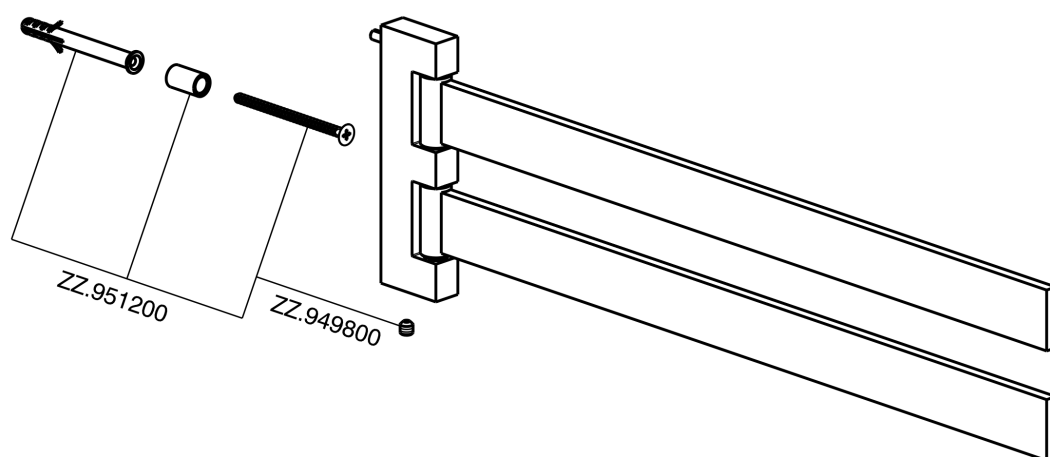

Porta salviette doppio ACCESSORI BAGNO_SQ090210

MODELLO **SQ090210**

Porta salviette doppio,snodato

FINITURE DISPONIBILI

-  **21** 21 Cromo
-  **2B** 2B Nichel Lucido
-  **2F** 2F Nichel Spazzolato
-  **2Q** 2Q Black Titanium
-  **40** 40 Nero Opaco
-  **4Q** 4Q Bianco Opaco

CARATTERISTICHE

Porta salviette doppio ACCESSORI BAGNO_SQ090210

SQ090210

<https://www.huberitalia.com/porta-salviette-doppio-accessori-bagno-sq090210>

2025-01-21