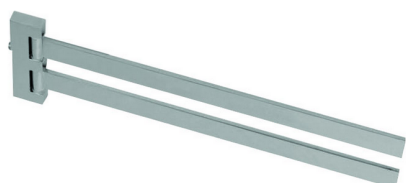

Porta salviette doppio ACCESSORI BAGNO_SQ090210

MODELLO **SQ090210**

Porta salviette doppio,snodato

FINITURE DISPONIBILI

-  **21** 21 Cromo
-  **2B** 2B Nichel Lucido
-  **2F** 2F Nichel Spazzolato
-  **2Q** 2Q Black Titanium
-  **40** 40 Nero Opaco
-  **4Q** 4Q Bianco Opaco

CARATTERISTICHE

Porta salviette doppio ACCESSORI BAGNO_SQ090210

SQ090210

<https://www.huberitalia.com/porta-salviette-doppio-accessori-bagno-sq090210>

2025-01-21