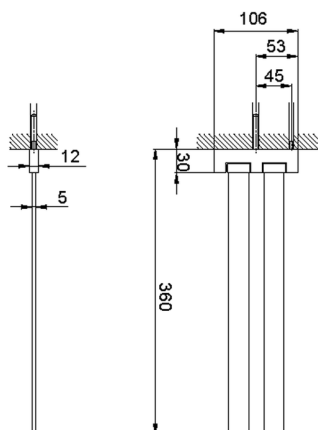

## Porta salviette doppio ACCESSORI BAGNO\_SQ090210

MODELLO **SQ090210**

Porta salviette doppio,snodato

FINITURE DISPONIBILI

-  **21** 21 Cromo
-  **2B** 2B Nichel Lucido
-  **2F** 2F Nichel Spazzolato
-  **2Q** 2Q Black Titanium
-  **40** 40 Nero Opaco
-  **4Q** 4Q Bianco Opaco

## Porta salviette doppio ACCESSORI BAGNO\_SQ090210

SQ090210

<https://huberitalia.com/porta-salviette-doppio-accessori-bagno-sq090210>

2024-12-04