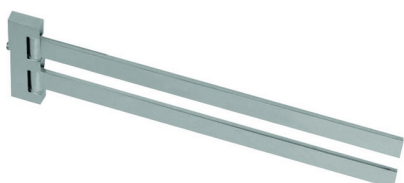

## Porta salviette doppio ACCESSORI BAGNO\_SQ090210

MODELLO **SQ090210**

Porta salviette doppio,snodato

FINITURE DISPONIBILI

-  **21** 21 Cromo
-  **2B** 2B Nichel Lucido
-  **2F** 2F Nichel Spazzolato
-  **2Q** 2Q Black Titanium
-  **40** 40 Nero Opaco
-  **4Q** 4Q Bianco Opaco