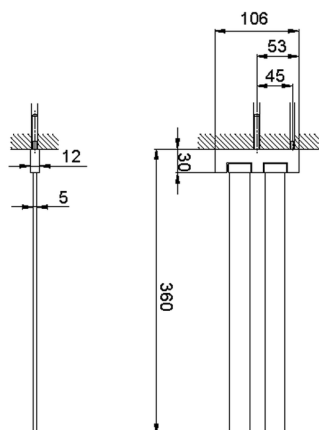

Porta salviette doppio ACCESSORI BAGNO_SQ090210

MODELLO **SQ090210**

Porta salviette doppio,snodato

FINITURE DISPONIBILI

-  **21** 21 Cromo
-  **2B** 2B Nichel Lucido
-  **2F** 2F Nichel Spazzolato
-  **2Q** 2Q Black Titanium
-  **40** 40 Nero Opaco
-  **4Q** 4Q Bianco Opaco

CARATTERISTICHE

Porta salviette doppio ACCESSORI BAGNO_SQ090210

SQ090210

<https://www.huberitalia.com/porta-salviette-doppio-accessori-bagno-sq090210>

2025-01-21