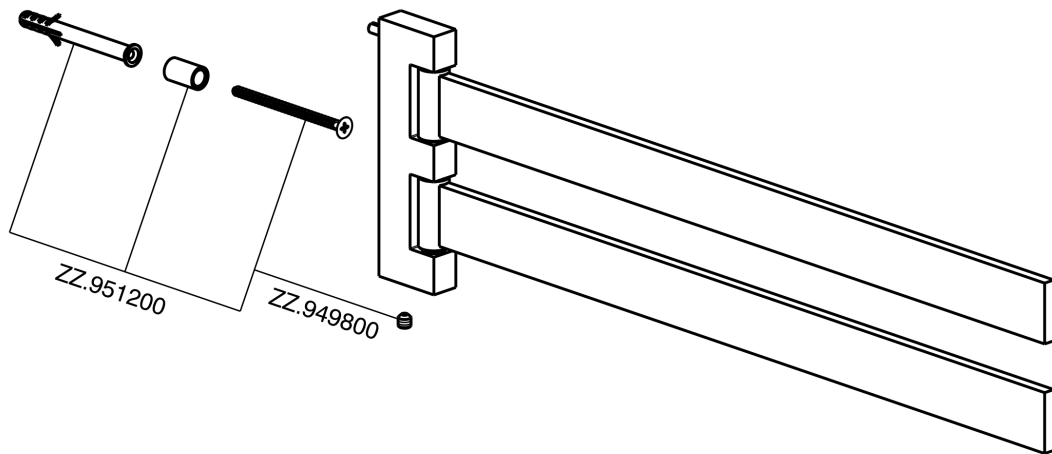

Porta salviette doppio ACCESSORI BAGNO_SQ090210

SQ090210

<https://huberitalia.com/porta-salviette-doppio-accessori-bagno-sq090210>

2024-12-04