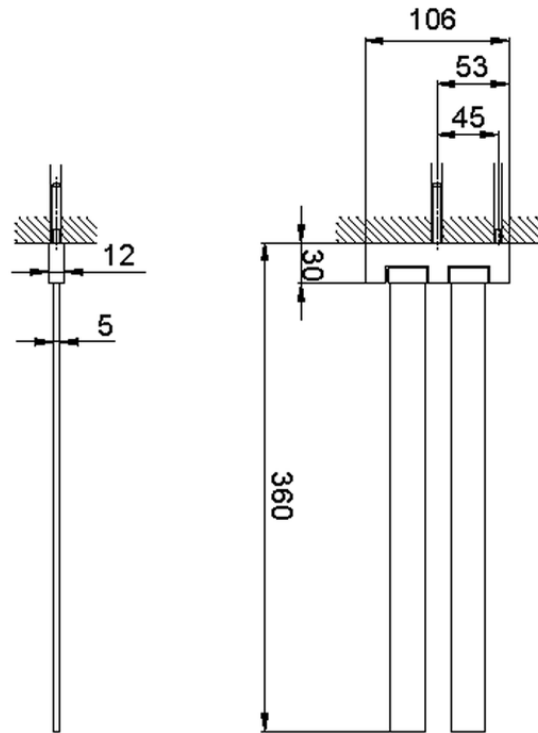

Porta salviette doppio ACCESSORI BAGNO_SQ090210

SQ090210

<https://www.huberitalia.com/porta-salviette-doppio-accessori-bagno-sq090210>

2025-01-21