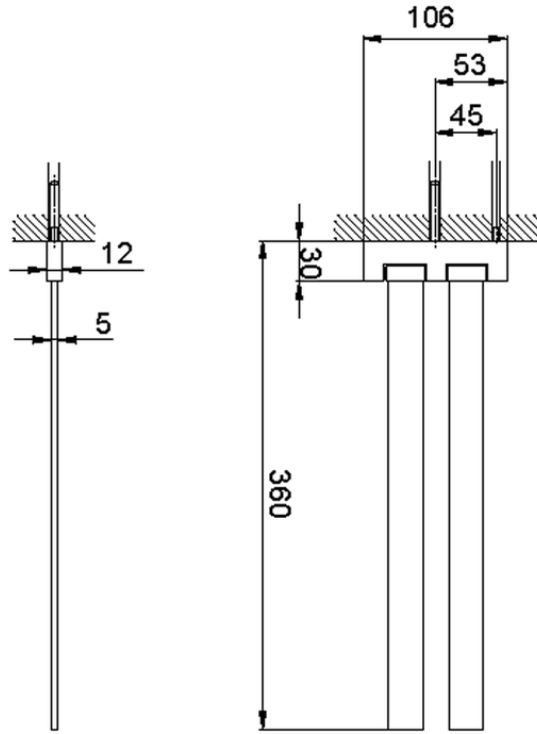

Porta salviette doppio ACCESSORI BAGNO_SQ090210

SQ090210

<https://huberitalia.com/porta-salviette-doppio-accessori-bagno-sq090210>

2024-12-04