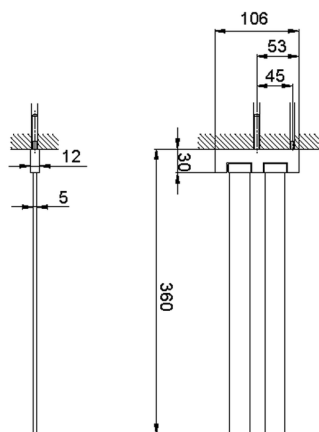

Porta salviette doppio ACCESSORI BAGNO_SQ090210

MODELLO **SQ090210**

Porta salviette doppio,snodato

FINITURE DISPONIBILI

-  **21** 21 Cromo
-  **2B** 2B Nichel Lucido
-  **2F** 2F Nichel Spazzolato
-  **2Q** 2Q Black Titanium
-  **40** 40 Nero Opaco
-  **4Q** 4Q Bianco Opaco

CARATTERISTICHE

Porta salviette doppio ACCESSORI BAGNO_SQ090210

SQ090210

<https://www.huberitalia.com/porta-salviette-doppio-accessori-bagno-sq090210>

2025-01-21