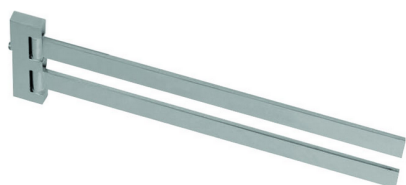

Porta salviette doppio ACCESSORI BAGNO_SQ090210

MODELLO **SQ090210**

Porta salviette doppio,snodato

FINITURE DISPONIBILI

-  **21** 21 Cromo
-  **2B** 2B Nichel Lucido
-  **2F** 2F Nichel Spazzolato
-  **2Q** 2Q Black Titanium
-  **40** 40 Nero Opaco
-  **4Q** 4Q Bianco Opaco

CARATTERISTICHE

Porta salviette doppio ACCESSORI BAGNO_SQ090210

SQ090210

<https://www.huberitalia.com/porta-salviette-doppio-accessori-bagno-sq090210>

2025-01-21