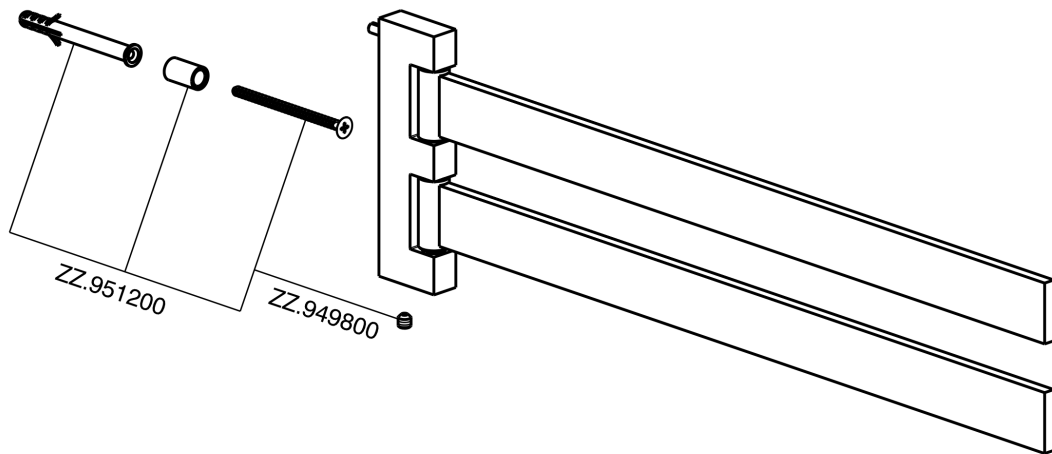

Porta salviette doppio ACCESSORI BAGNO_SQ090210

MODELLO **SQ090210**

Porta salviette doppio,snodato

FINITURE DISPONIBILI

-  **21** 21 Cromo
-  **2B** 2B Nichel Lucido
-  **2F** 2F Nichel Spazzolato
-  **2Q** 2Q Black Titanium
-  **40** 40 Nero Opaco
-  **4Q** 4Q Bianco Opaco

CARATTERISTICHE

Porta salviette doppio ACCESSORI BAGNO_SQ090210

SQ090210

<https://www.huberitalia.com/porta-salviette-doppio-accessori-bagno-sq090210>

2025-01-21