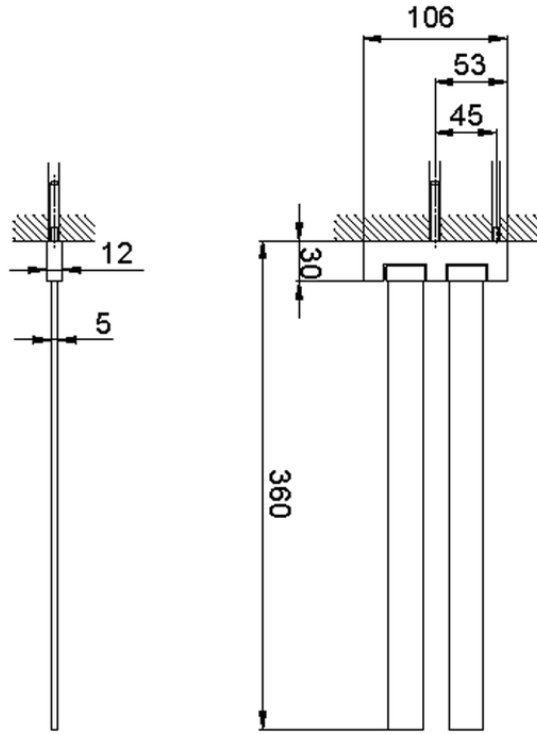

Porta salviette doppio ACCESSORI BAGNO_SQ090210

SQ090210

<https://www.huberitalia.com/porta-salviette-doppio-accessori-bagno-sq090210>

2025-01-21