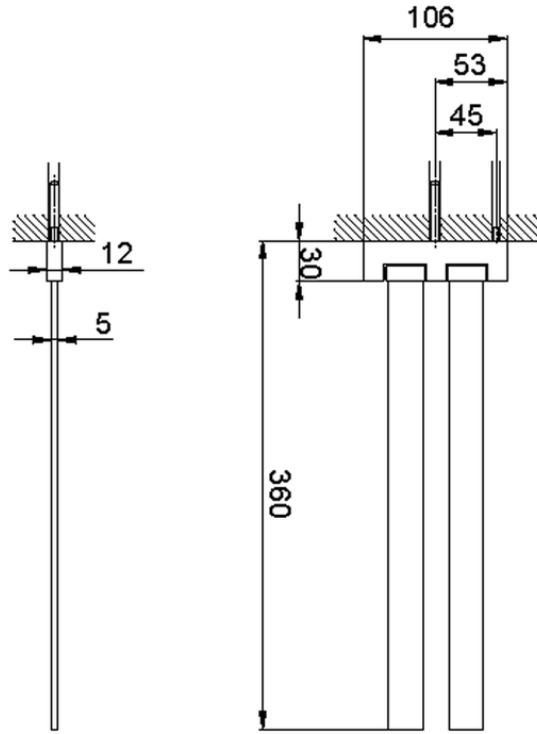

Porta salviette doppio ACCESSORI BAGNO_SQ090210

SQ090210

<https://www.huberitalia.com/porta-salviette-doppio-accessori-bagno-sq090210>

2024-12-22