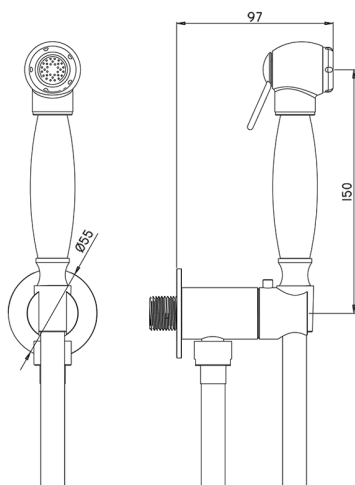

Set doccetta igienica completo IDROSCOPINI_VT007925

MODELLO **VT007925**

Set doccetta igienica completo, supporto murale tondo, apertura acqua singola, doccetta igienica in Ottone, flex PVC 120 cm

FINITURE DISPONIBILI

CARATTERISTICHE

Doccetta igienica

Doccetta Igienica

Doccetta igienica multiforo, per la cura dell'igiene personale.

2024-11-21