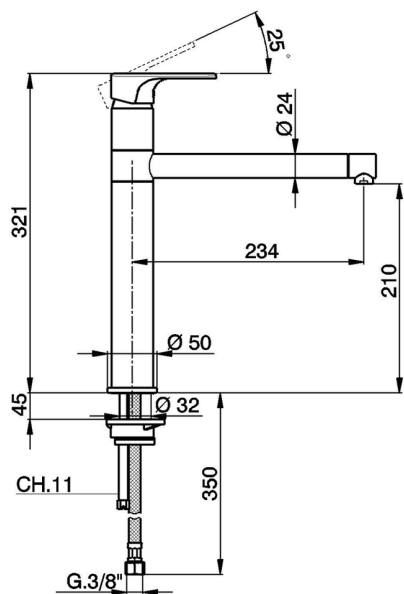

Miscelatore monocomando lavello KITCHEN_AH001580

MODELLO **AH001580**

Miscelatore monocomando lavello, bocca girevole, flex inox G.3/8"

FINITURE DISPONIBILI

-  **21** 21 Cromo
-  **2F** 2F Nichel Spazzolato
-  **40** 40 Nero Opaco

CARATTERISTICHE

Ricambio Cartuccia **ZZ95409000**

Cartuccia Monocomando 35 mm

EcoStop

Con il Dispositivo EcoStop l'apertura dell'acqua avviene con un punto duro al 50% circa della portata. Un fermo a metà apertura, da vincere con una leggera forza solo e soltanto quando ci sia una reale necessità di richiesta d'acqua alla massima portata. Ciò permette di consumare fino al 50% in meno di acqua.