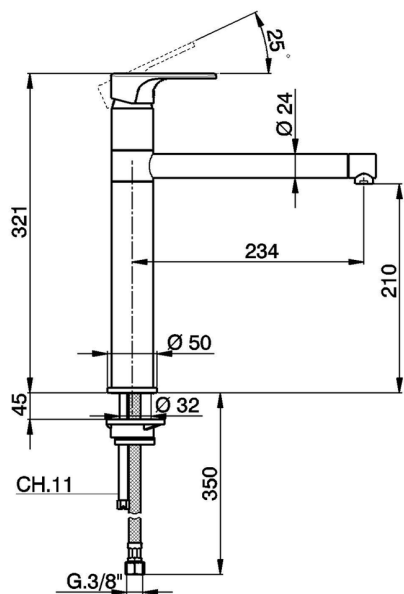

## Miscelatore monocomandoavello KITCHEN\_AH001580

MODELLO **AH001580**

Miscelatore monocomandoavello, bocca girevole, flex inox G.3/8"

### CARATTERISTICHE

Ricambio Cartuccia **ZZ95409000**

**Cartuccia Monocomando 35 mm**