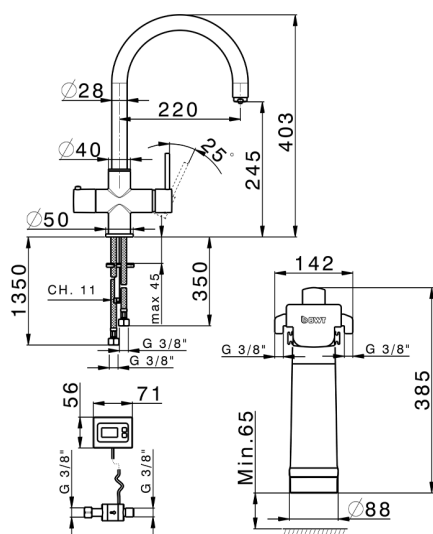

Miscelatore monocomando livello PURE KITCHEN_TV00Z985

MODELLO **TV00Z985**

Miscelatore monocomando livello PURE, bocca girevole, erogazione separata: acqua filtrata, acqua di rete, comando apertura acqua depurata, set filtrazione BWT composto da: - contaltri per monitoraggio filtro, - testa filtro BWT, - filtro BWT "BestTaste" (10.000 litri), carbone attivo elimina odori e sapori indesiderati, filtrazione particelle, riduzione metalli pesanti

FINITURE DISPONIBILI

-  **21** 21 Cromo
-  **2F** 2F Nichel Spazzolato
-  **40** 40 Nero Opaco

CARATTERISTICHE

Ricambio Cartuccia **ZZ94034000**

Cartuccia Monocomando 35 mm

EcoStop

Con il Dispositivo EcoStop l'apertura dell'acqua avviene con un punto duro al 50% circa della portata. Un fermo a metà apertura, da vincere con una leggera forza solo e soltanto quando ci sia una reale necessità di richiesta d'acqua alla massima portata. Ciò permette di consumare fino al 50% in meno di acqua.