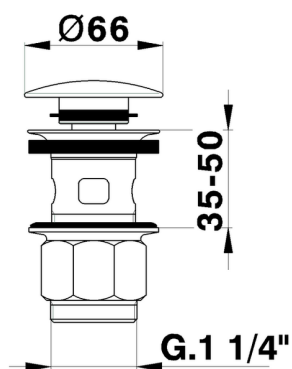

Piletta click-clack 1"1/4 per lavabo COMPLEMENTI_ZB001620

MODELLO **ZB001620**

Piletta click-clack 1"1/4 per lavabo, per sistema scarico troppo pieno

FINITURE DISPONIBILI

-  **21** 21 Cromo
-  **2B** 2B Nichel Lucido
-  **2F** 2F Nichel Spazzolato
-  **2P** 2P Oro Rosa
-  **2Q** 2Q Black Titanium
-  **40** 40 Nero Opaco
-  **4Q** 4Q Bianco Opaco
-  **26** 26 Vecchio Rame
-  **27** 27 Vecchio Bronzo