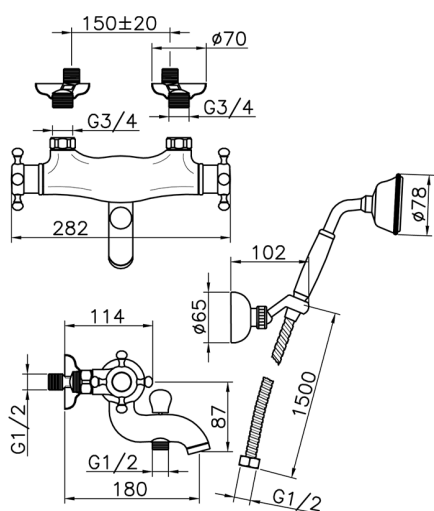

Miscelatore termostatico vasca completo VICTORIAN_VTD27010

MODELLO **VTD27010**

Miscelatore termostatico vasca completo, supporto doccia snodato murale, doccia monogetto Classica in Ottone D.78 mm, flex Ottone 150 cm

FINITURE DISPONIBILI

-  **21** 21 Cromo
-  **27** 27 Vecchio Bronzo
-  **2A** 2A Nichel Satinato Spazzolato
-  **2G** 2G Oro Antico
-  **2W** 2W Oro Spazzolato

CARATTERISTICHE

Ricambio Cartuccia **24.04A.PP**